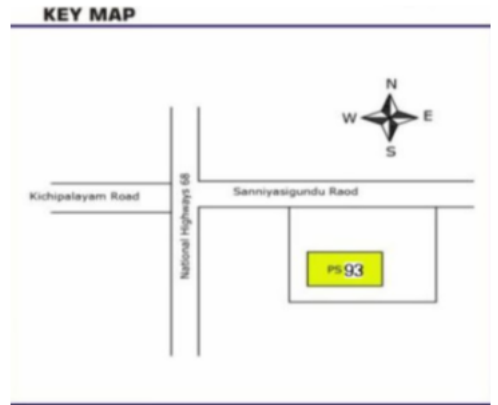

வாக்காளர் பதிவு அலுவலரின்
கையொப்பம்

Nazri Naksha

Google Map View

Polling Station Building Front View

Polling Station Front View

Cad View

Key MAP View

சட்டமன்றத் தொகுதியின் எண் மற்றும் பெயர் : 91-வீரபாண்டி