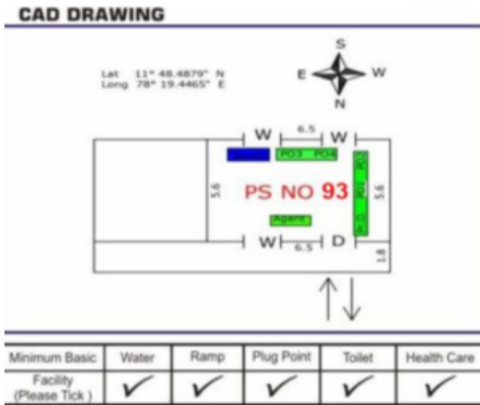

வாக்காளர் பதிவு அலுவலரின்
கையொப்பம்

Nazri Naksha

Google Map View

Polling Station Building Front View

Polling Station Front View

Cad View

Key MAP View

சட்டமன்றத் தொகுதியின் எண் மற்றும் பெயர் : 91-வீரபாண்டி