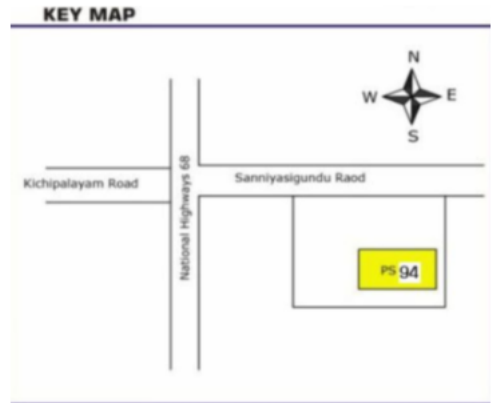

Google Map View

Polling Station Building Front View

Polling Station Front View

Cad View

Key MAP View

சட்டமன்றத் தொகுதியின் எண் மற்றும் பெயர் : 91-வீரபாண்டி  
பிரிவு எண் மற்றும் பெயர் 1-சன்னியாசிகுண்டு (வ.கி) மற்றும் (ஊ), வார்டு2,ஆண்டியப்பன் காடு