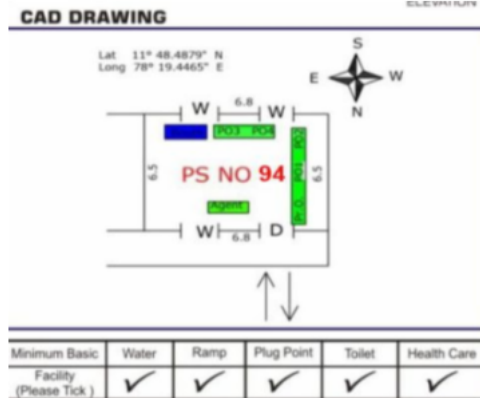

Google Map View

Polling Station Building Front View

Polling Station Front View

Cad View

Key MAP View

சட்டமன்றத் தொகுதியின் எண் மற்றும் பெயர் : 91-வீரபாண்டி  
பிரிவு எண் மற்றும் பெயர் 1-சன்னியாசிகுண்டு (வ.கி) மற்றும் (ஊ), வார்டு2,ஆண்டியப்பன் காடு