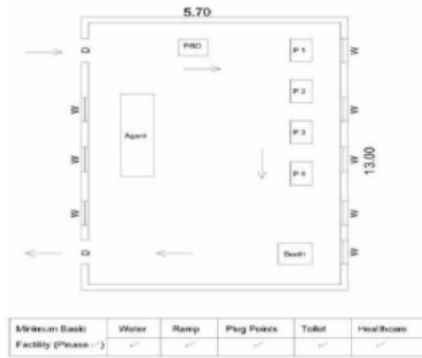

Google Map View

Polling Station Building Front View

Polling Station Front View

Cad View

Key MAP View

சட்டமன்றத் தொகுதியின் எண் மற்றும் பெயர் : 92-ராசிபுரம்
பிரிவு எண் மற்றும் பெயர் 1-மின்னக்கல் அக்ரஹாரம் (வ.கி), மின்னக்கல் (ஊ), ஈஸ்வரன் கோவில் தெரு வார்டு-1