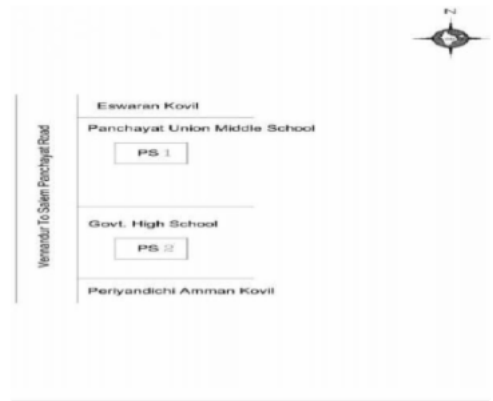

Google Map View

Polling Station Building Front View

Polling Station Front View

Cad View

Key MAP View

சட்டமன்றத் தொகுதியின் எண் மற்றும் பெயர் : 92-ராசிபுரம்
பிரிவு எண் மற்றும் பெயர் 1-மின்னக்கல் அக்ரஹாரம் (வ.கி), மின்னக்கல் (ஊ), ஈஸ்வரன் கோவில் தெரு வார்டு-1