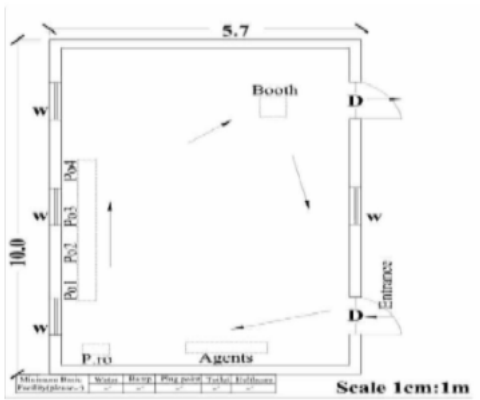

Google Map View

Polling Station Building Front View

Polling Station Front View

Cad View

Key MAP View

1	SXI2194983	பெயர் : தங்கபரத் தங்கமணி தந்தையின் பெயர்: தங்கமணி ராமசாமி வீட்டு எண் : 1/167/1 வயது : 25 பாலினம் : ஆண்	Photo is available	2	SXI1900760	பெயர் : நர்மதா செ கணவர் பெயர்: செல்வகுமார் வீட்டு எண் : 3/21-ஏ வயது : 31 பாலினம் : பெண்	Photo is available	3	SXI1442300	பெயர் : ஜெயமணி - கணவர் பெயர்: சுந்தரம் - வீட்டு எண் : 4-11 வயது : 64 பாலினம் : பெண்	Photo is available
4	SXI0653378	பெயர் : தனபாக்கியம் - கணவர் பெயர்: மன்னாதன் - வீட்டு எண் : 4-286 வயது : 46 பாலினம் : பெண்	Photo is available	S 5	SXI2162659	பெயர் : சந்துரு தி தந்தையின் பெயர்: தியாகராஜன் வீட்டு எண் : 8-54 வயது : 21 பாலினம் : ஆண்	Photo is available	6	SXI1900919	பெயர் : சரவணன் தந்தையின் பெயர்: ரங்கசாமி வீட்டு எண் : 9/6A வயது : 26 பாலினம் : ஆண்	Photo is available
7	SXI1930973	பெயர் : ஜோதிலட்சுமி தந்தையின் பெயர்: ரங்கசாமி வீட்டு எண் : 9/6 வயது : 24 பாலினம் : பெண்	Photo is available	8	SXI1933886	பெயர் : மோனிஷா கணவர் பெயர்: ஜெகன் வீட்டு எண் : 9/72ஏ வயது : 29 பாலினம் : பெண்	Photo is available	9	WWQ1815687	பெயர் : புனிதவள்ளி தந்தையின் பெயர்: மாணிக்கம் வீட்டு எண் : 9-80 வயது : 24 பாலினம் : பெண்	Photo is available
10	SXI0565465	பெயர் : அழகேசன் - தந்தையின் பெயர்: கருப்பண்ணன் - வீட்டு எண் : 9-89B வயது : 58 பாலினம் : ஆண்	Photo is available	11	SXI0765305	பெயர் : தினேஷ்குமார் - தந்தையின் பெயர்: மகாலிங்கம் - வீட்டு எண் : 9/99 வயது : 29 பாலினம் : ஆண்	Photo is available	12	SXI0405050	பெயர் : திருநாவுக்கரசு - தந்தையின் பெயர்: கணேசன் - வீட்டு எண் : 9-103 வயது : 40 பாலினம் : ஆண்	Photo is available
13	SXI2070381	பெயர் : கலைவாணி தந்தையின் பெயர்: ரவி வீட்டு எண் : 9-104 வயது : 22 பாலினம் : பெண்	Photo is available	14	SXI1931468	பெயர் : அனிதா கணவர் பெயர்: குமார் வீட்டு எண் : 9/108 வயது : 36 பாலினம் : பெண்	Photo is available	15	SXI0765313	பெயர் : கதிரவன் - தந்தையின் பெயர்: பெரியசாமி - வீட்டு எண் : 9-132 வயது : 30 பாலினம் : ஆண்	Photo is available
16	SXI2181683	பெயர் : நந்தினி தந்தையின் பெயர்: செங்கோட்டுவேல் வீட்டு எண் : 9/143 வயது : 20 பாலினம் : பெண்	Photo is available	17	SXI2110617	பெயர் : நந்தினி பெ கணவர் பெயர்: புவராஜ கு வீட்டு எண் : 9/431சி வயது : 34 பாலினம் : பெண்	Photo is available	18	SXI0903005	பெயர் : அரவிந்த் த தந்தையின் பெயர்: தங்கமாணிக்கம் இரா வீட்டு எண் : 10 வயது : 29 பாலினம் : ஆண்	Photo is available
19	SXI0953513	பெயர் : மஞ்சு - தந்தையின் பெயர்: சுப்ரமணி - வீட்டு எண் : 10 வயது : 27 பாலினம் : பெண்	Photo is available	20	SXI0953539	பெயர் : கௌசல்யா - தந்தையின் பெயர்: நடராஜன் - வீட்டு எண் : 10 வயது : 27 பாலினம் : பெண்	Photo is available	21	SXI2116416	பெயர் : தனுஷ் ப தந்தையின் பெயர்: பழனிசாமி வீட்டு எண் : 10/2 வயது : 23 பாலினம் : ஆண்	Photo is available
22	SXI2097145	பெயர் : சிவமணி இர தந்தையின் பெயர்: இரத்தினவேல் வீட்டு எண் : 10/5 வயது : 22 பாலினம் : ஆண்	Photo is available	23	SXI1900869	பெயர் : அனிதா கணவர் பெயர்: சக்திவேல் வீட்டு எண் : 10/7 வயது : 24 பாலினம் : பெண்	Photo is available	24	SXI0405068	பெயர் : ஜெயபாரதி - கணவர் பெயர்: ஜெகன் - வீட்டு எண் : 10-7B வயது : 40 பாலினம் : பெண்	Photo is available
25	SXI1959485	பெயர் : மாலதி தந்தையின் பெயர்: ரவி வீட்டு எண் : 10/8 வயது : 25 பாலினம் : பெண்	Photo is available	26	SXI0041426	பெயர் : கார்த்திக் - தந்தையின் பெயர்: பெரியசாமி - வீட்டு எண் : 10-9 வயது : 37 பாலினம் : ஆண்	Photo is available	27	SXI2129666	பெயர் : ராஜலக்ஷ்மி தந்தையின் பெயர்: ராமசாமி வீட்டு எண் : 10-9 வயது : 27 பாலினம் : பெண்	Photo is available
28	FQV3023389	பெயர் : ரவிக்குமார் - தந்தையின் பெயர்: பெரியசாமி - வீட்டு எண் : 10/10 ஏ வயது : 50 பாலினம் : ஆண்	Photo is available	29	SXI0717363	பெயர் : தனலட்சுமி - கணவர் பெயர்: சுரேஷ் - வீட்டு எண் : 10-13 வயது : 31 பாலினம் : பெண்	Photo is available	30	SXI0565473	பெயர் : கலையரசி - கணவர் பெயர்: பெரியசாமி - வீட்டு எண் : 10-13C வயது : 40 பாலினம் : பெண்	Photo is available