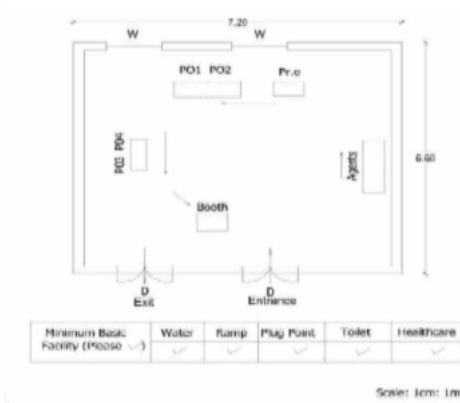

Google Map View

Polling Station Building Front View

Polling Station Front View

Cad View

Key MAP View

சட்டமன்றத் தொகுதியின் எண் மற்றும் பெயர் : 92-ராசிபுரம்
பிரிவு எண் மற்றும் பெயர் 1-இராசிபுரம் (ந), தேரடி தெரு வார்டு-2