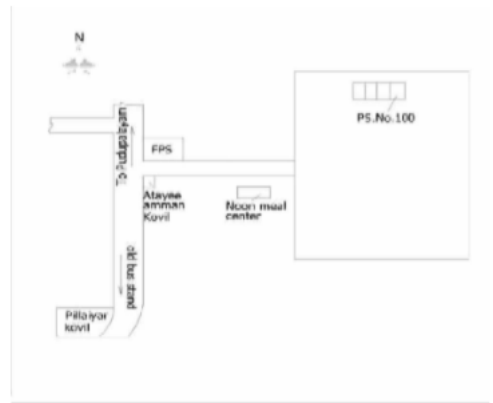

Google Map View

Polling Station Building Front View

Polling Station Front View

Cad View

Key MAP View

சட்டமன்றத் தொகுதியின் எண் மற்றும் பெயர் : 92-ராசிபுரம்
பிரிவு எண் மற்றும் பெயர் 1-இராசிபுரம் (ந), தேரடி தெரு வார்டு-2