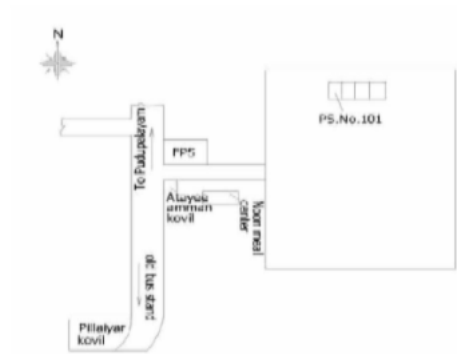

Key MAP View