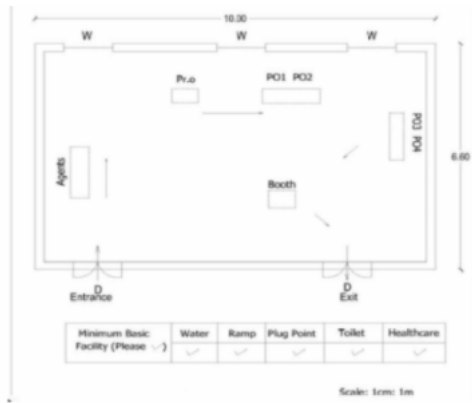

வாக்காளர் பதிவு அலுவலரின்
கையொப்பம்

Nazri Naksha

Google Map View

Polling Station Building Front View

Polling Station Front View

Cad View

Key MAP View

1 பெயர் : கமலா கணவர் பெயர்: சதர்அய்யர் வீட்டு எண் : 1-1 வயது : 78 பாலினம் : பெண் Photo is available	SXI2132611	2 பெயர் : இந்துமதி - கணவர் பெயர்: பாண்டியன் - வீட்டு எண் : 1-1-4 வயது : 42 பாலினம் : பெண் Photo is available	FQV1972066	3 பெயர் : மோகன்ராஜ் - தந்தையின் பெயர்: முத்துசாமி - வீட்டு எண் : 1-3-1 வயது : 41 பாலினம் : ஆண் Photo is available	FQV3029618
4 பெயர் : அமலா - கணவர் பெயர்: கண்ணன் - வீட்டு எண் : 1-29-1 வயது : 39 பாலினம் : பெண் Photo is available	SXI0927343	5 பெயர் : செ.செளமியா தந்தையின் பெயர்: வ.செல்வராஜ் வீட்டு எண் : 1/55 வயது : 26 பாலினம் : பெண் Photo is available	SXI1901891	6 பெயர் : பால்தங்கம் கணவர் பெயர்: மணி வீட்டு எண் : 1ஏ-2 வயது : 72 பாலினம் : பெண் Photo is available	SXI2101350
7 பெயர் : தீபிகா - தந்தையின் பெயர்: ப சிவகார்த்திக் வீட்டு எண் : 1P1 வயது : 32 பாலினம் : பெண் Photo is available	SXI0567859	8 பெயர் : மதுரைவீரஆசாரி - தந்தையின் பெயர்: கோவிந்தஆசாரி - வீட்டு எண் : 2-1-6 வயது : 78 பாலினம் : ஆண் Photo is available	FQV2953123	9 பெயர் : ரமேஷ் - தந்தையின் பெயர்: மதுரைவீரன் - வீட்டு எண் : 2-1-6 வயது : 45 பாலினம் : ஆண் Photo is available	FQV2953115
10 பெயர் : சுப்பரமணியஆசாரி - தந்தையின் பெயர்: கோவிந்தஆசாரி - வீட்டு எண் : 2-2-6 வயது : 81 பாலினம் : ஆண் Photo is available	SXI1366806	11 பெயர் : நாராயணன் - தந்தையின் பெயர்: கோவிந்தராஜ்ஆசாரி - வீட்டு எண் : 2-2-6 வயது : 78 பாலினம் : ஆண் Photo is available	SXI1366814	12 பெயர் : வனஜா - கணவர் பெயர்: சுப்பரமணியஆசாரி - வீட்டு எண் : 2-2-6 வயது : 68 பாலினம் : பெண் Photo is available	SXI1366822
13 பெயர் : பூபதி - தந்தையின் பெயர்: சுப்பரமணியன் - வீட்டு எண் : 2-2-6 வயது : 54 பாலினம் : ஆண் Photo is available	SXI1366830	14 பெயர் : பாக்கியலட்சுமி - கணவர் பெயர்: பூபதி - வீட்டு எண் : 2-2-6 வயது : 47 பாலினம் : பெண் Photo is available	FQV1234327	15 பெயர் : சரவணன் - தந்தையின் பெயர்: பிரசண்ணன் - வீட்டு எண் : 2-2-6 வயது : 46 பாலினம் : ஆண் Photo is available	FQV1261064
16 பெயர் : பேபி - கணவர் பெயர்: நாராயணன் - வீட்டு எண் : 2-3-6 வயது : 73 பாலினம் : பெண் Photo is available	FQV2953131	17 பெயர் : சிவகாமி - கணவர் பெயர்: முத்துசாமி - வீட்டு எண் : 2-10 வயது : 66 பாலினம் : பெண் Photo is available	SXI1366889	18 பெயர் : சுகன்யா - கணவர் பெயர்: மோகன்ராஜ் - வீட்டு எண் : 2-10 வயது : 38 பாலினம் : பெண் Photo is available	SXI0655209
19 பெயர் : கமலி தந்தையின் பெயர்: சுப்பரமணியம் வீட்டு எண் : 2e வயது : 23 பாலினம் : பெண் Photo is available	SXI1965730	20 பெயர் : சோனாலிசா தந்தையின் பெயர்: போன்முருகன் வீட்டு எண் : 3/2 வயது : 23 பாலினம் : பெண் Photo is available	SXI1968015	21 பெயர் : ஜெயலட்சுமி - கணவர் பெயர்: ஆவளிசெட்டியார் - வீட்டு எண் : 3-10 வயது : 84 பாலினம் : பெண் Photo is available	SXI1366913
22 பெயர் : வெங்கடேசன் - தந்தையின் பெயர்: ஸ்ரீஇளங்கோ - வீட்டு எண் : 3-24-1 வயது : 35 பாலினம் : ஆண் Photo is available	SXI0128587	23 பெயர் : மகாலட்சுமி - தந்தையின் பெயர்: ஸ்ரீஇளங்கோ - வீட்டு எண் : 3-24-1 வயது : 33 பாலினம் : பெண் Photo is available	SXI0478982	24 பெயர் : சீனிவாசன் - தந்தையின் பெயர்: இந்திரஜயர் வீட்டு எண் : 3/26ஏ வயது : 65 பாலினம் : ஆண் Photo is available	FQV1970425
25 பெயர் : சாந்தி கணவர் பெயர்: சீனிவாசன் - வீட்டு எண் : 3-28-1 வயது : 57 பாலினம் : பெண் Photo is available	FQV1970417	S 26 பெயர் : மகேஸ்வரி கணவர் பெயர்: செந்தில்குமார் - வீட்டு எண் : 3-27 வயது : 45 பாலினம் : பெண் Photo is available	SXI0128579	27 பெயர் : அஸ்மிதா தஹசீன் தந்தையின் பெயர்: அப்துல் வாஹீத் வீட்டு எண் : 3-27-1 வயது : 20 பாலினம் : பெண் Photo is available	SXI2153625
28 பெயர் : ஹாஜ்ரான் பீவி கணவர் பெயர்: அப்துல் ரஹ்மான் வீட்டு எண் : 3-28-1 வயது : 69 பாலினம் : பெண் Photo is available	SXI0567230	29 பெயர் : இஸ்மாயில் - தந்தையின் பெயர்: அப்துல்ரஹ்மான் - வீட்டு எண் : 3-28-1 வயது : 47 பாலினம் : ஆண் Photo is available	SXI0654632	30 பெயர் : பரகத்துன்னிசா - கணவர் பெயர்: இஸ்மாயில் - வீட்டு எண் : 3-28-1 வயது : 36 பாலினம் : பெண் Photo is available	SXI0654640