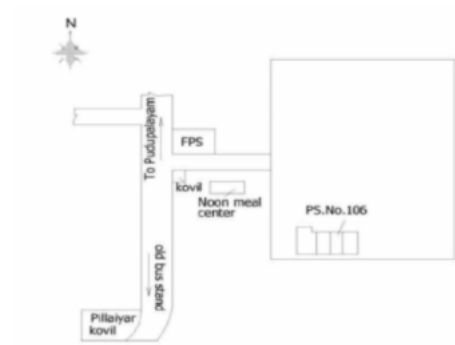

Key MAP View