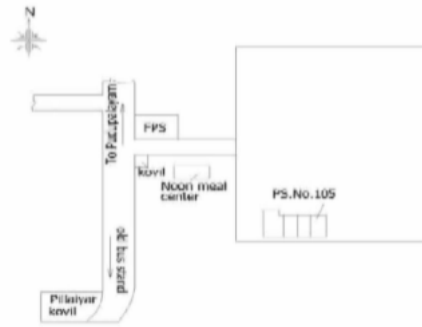

ELEVATION

Polling Station Front View

Cad View

Key MAP View

1 பெயர் : விஜயலக்ஷ்மி கணவர் பெயர்: சங்கர் வீட்டு எண் : 1 வயது : 43 பாலினம் : பெண் Photo is available	SXI2125383	2 பெயர் : லட்சுமி பிரபா தந்தையின் பெயர்: சங்கர் வீட்டு எண் : 1 வயது : 20 பாலினம் : பெண் Photo is available	SXI2125342	3 பெயர் : சங்கர் தந்தையின் பெயர்: சுந்தர்ராஜன் வீட்டு எண் : 1-32 வயது : 48 பாலினம் : ஆண் Photo is available	SXI2129302
4 பெயர் : ஜெயராஜ் தந்தையின் பெயர்: செல்வம் வீட்டு எண் : 3-1 வயது : 34 பாலினம் : ஆண் Photo is available	ZWI2023653	5 பெயர் : சிவரஞ்சினி தந்தையின் பெயர்: பழனிசாமி வீட்டு எண் : 3/25 வயது : 27 பாலினம் : பெண் Photo is available	SXI1052471	6 பெயர் : சூர்ய பிரவீன் தந்தையின் பெயர்: கணேசன் வீட்டு எண் : 3ஏ வயது : 22 பாலினம் : ஆண் Photo is available	SXI2040327
7 பெயர் : பரசுராமன் - தந்தையின் பெயர்: கிருஷ்ணய்யர் - வீட்டு எண் : 4 வயது : 71 பாலினம் : ஆண் Photo is available	SXI1395813	8 பெயர் : இந்திராணி - கணவர் பெயர்: பரசுராமன் - வீட்டு எண் : 4 வயது : 63 பாலினம் : பெண் Photo is available	SXI1395821	9 பெயர் : கார்த்திக் - தந்தையின் பெயர்: ரமேஷ் - வீட்டு எண் : 4A வயது : 32 பாலினம் : ஆண் Photo is available	SXI0480293
10 பெயர் : கவிதா தந்தையின் பெயர்: ரமேஷ் வீட்டு எண் : 4ஏ/16 வயது : 28 பாலினம் : பெண் Photo is available	SXI2032704	11 பெயர் : கார்த்தி தந்தையின் பெயர்: அழகப்பன் வீட்டு எண் : 5/22 வயது : 26 பாலினம் : ஆண் Photo is available	SXI1052323	12 பெயர் : சுசீலா - கணவர் பெயர்: கோபி - வீட்டு எண் : 5-31 வயது : 62 பாலினம் : பெண் Photo is available	SXI0406959
13 பெயர் : மோகனப்ரியா தந்தையின் பெயர்: மாதையன் வீட்டு எண் : 5A வயது : 27 பாலினம் : பெண் Photo is available	SXI1084250	14 பெயர் : தனலட்சுமி - கணவர் பெயர்: ரங்கன் - வீட்டு எண் : 6 வயது : 69 பாலினம் : பெண் Photo is available	FQV1974385	15 பெயர் : கோகிலா - தந்தையின் பெயர்: இராஜகோபால் - வீட்டு எண் : 6 வயது : 35 பாலினம் : பெண் Photo is available	SXI0202630
16 பெயர் : நாகேந்திரியா தந்தையின் பெயர்: ஜம்பு வீட்டு எண் : 6-4 வயது : 30 பாலினம் : ஆண் Photo is available	SXI1088574	17 பெயர் : நாகராஜ் தந்தையின் பெயர்: நங்கேஸ்வரன் வீட்டு எண் : 6/54 வயது : 25 பாலினம் : ஆண் Photo is available	SXI1087402	18 பெயர் : லோ பவித்ரா தந்தையின் பெயர்: லோகநாதன் வீட்டு எண் : 6B/1 வயது : 28 பாலினம் : பெண் Photo is available	SXI1827740
19 பெயர் : சபரி கண்ணன் தந்தையின் பெயர்: லோகநாதன் வீட்டு எண் : 6B/1 வயது : 26 பாலினம் : ஆண் Photo is available	SXI1820893	20 பெயர் : ஜானகி - கணவர் பெயர்: கிருஷ்ணய்யர் - வீட்டு எண் : 7 வயது : 88 பாலினம் : பெண் Photo is available	SXI1395839	21 பெயர் : வாசுதேவன் - தந்தையின் பெயர்: சுந்தர்ராமன் - வீட்டு எண் : 7 வயது : 70 பாலினம் : ஆண் Photo is available	FQV1582022
22 பெயர் : ஹேமலதா - கணவர் பெயர்: வாசுதேவன் - வீட்டு எண் : 7 வயது : 65 பாலினம் : பெண் Photo is available	FQV1583079	23 பெயர் : நிரஞ்சனாதேவி - தந்தையின் பெயர்: வாசுதேவன் - வீட்டு எண் : 7 வயது : 43 பாலினம் : பெண் Photo is available	FQV3029998	24 பெயர் : விஜய்ஆனந்த் - தந்தையின் பெயர்: வாசுதேவன் - வீட்டு எண் : 7 வயது : 38 பாலினம் : ஆண் Photo is available	SXI0049098
25 பெயர் : மேனகா கணவர் பெயர்: இராமசாமி செட்டியார் வீட்டு எண் : 7A வயது : 72 பாலினம் : பெண் Photo is available	SXI1054378	26 பெயர் : வசந்தி - கணவர் பெயர்: மாதேஸ்வரன் - வீட்டு எண் : 8 வயது : 64 பாலினம் : பெண் Photo is available	FQV1970037	27 பெயர் : பவதாரணி கணவர் பெயர்: ஸ்ரீதர் வீட்டு எண் : 10/8 வயது : 26 பாலினம் : பெண் Photo is available	SXI1821305
28 பெயர் : திலிபன் செளர வி பா தந்தையின் பெயர்: பாஸ்கரன் வீட்டு எண் : 10/25 வயது : 27 பாலினம் : ஆண் Photo is available	SXI2024065	29 பெயர் : சூபா ஸ்ரீ வி பி தந்தையின் பெயர்: பாஸ்கரன் வீட்டு எண் : 10/25 வயது : 22 பாலினம் : பெண் Photo is available	SXI2040293	30 பெயர் : ஜானகிராய் - தந்தையின் பெயர்: தனுசுஅய்யர் - வீட்டு எண் : 11 வயது : 77 பாலினம் : ஆண் Photo is available	SXI1395847