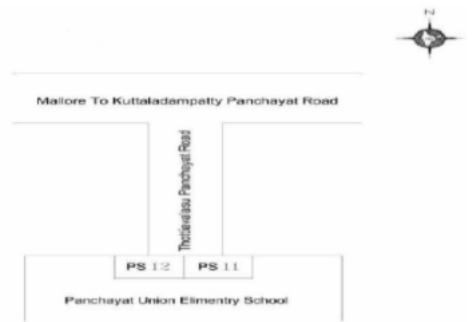

Key MAP View