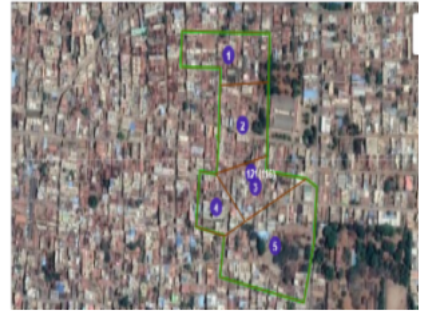

3. வாக்குச் சாவடியின் விவரங்கள்

வாக்குச் சாவடியின் எண் மற்றும் பெயர் : 133 - நகராட்சி துவக்கப்பள்ளி செம்மலை தெரு இராசிபுரம் - 637408	வாக்குச் சாவடியின் வகைப்பாடு (ஆண்/பெண்/பொது)	
வாக்குச் சாவடியின் முகவரி : நகராட்சி துவக்கப்பள்ளி செம்மலை தெரு ராசிபுரம் -637408, தெற்கு பார்த்த தாரசு கட்டிடத்தின் மேற்கு பகுதி	துணை வாக்குச் சாவடிகளின் எண்ணிக்கை :	0

4. வாக்காளர்களின் எண்ணிக்கை

தொடங்கும் வரிசை எண்	முடியும் வரிசை எண்.	நிகர வாக்காளர்களின் எண்ணிக்கை			
		ஆண்	பெண்	மூன்றாம் பாலினம்	மொத்தம்
1	678	329	345	0	674

கையொப்பம்

Nazri Naksha

Google Map View

Polling Station Building Front View