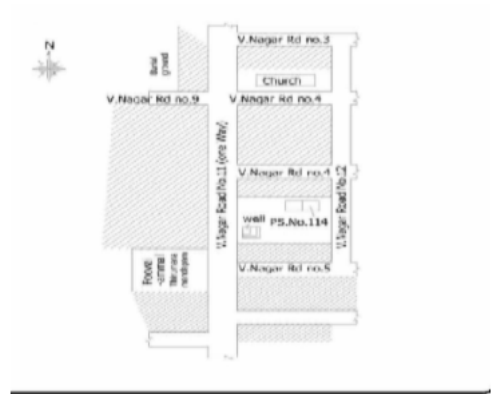

Key MAP View