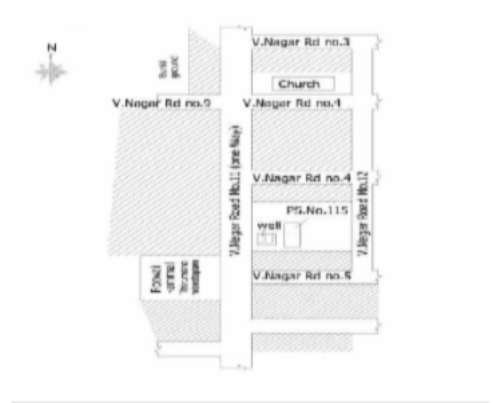

Key MAP View