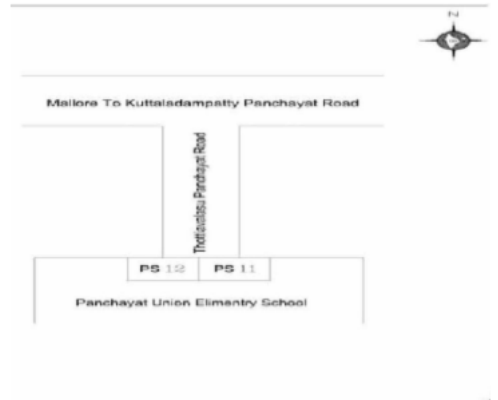

Key MAP View