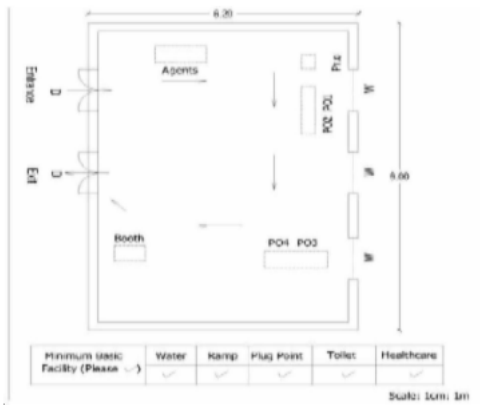

Google Map View

Polling Station Building Front View

Polling Station Front View

Cad View

Key MAP View

1 பெயர் : சம்பத்குமார் - தந்தையின் பெயர்: பழனிசாமி - வீட்டு எண் : 1 வயது : 66 பாலினம் : ஆண் Photo is available SXI1423169	2 பெயர் : ராகம் - தந்தையின் பெயர்: சம்பத்குமார் - வீட்டு எண் : 1 வயது : 42 பாலினம் : பெண் Photo is available FQV3040136	3 பெயர் : அருண்விஜய் - தந்தையின் பெயர்: சம்பத்குமார் - வீட்டு எண் : 1 வயது : 35 பாலினம் : ஆண் Photo is available SXI0212688
4 பெயர் : லாவண்யா கணவர் பெயர்: அருண் விஜய் வீட்டு எண் : 3 வயது : 71 பாலினம் : பெண் Photo is available SXI1084714	5 பெயர் : பெரியநாயகம் கணவர் பெயர்: பெரியசாமி வீட்டு எண் : 3/3 வயது : 25 பாலினம் : பெண் Photo is available SXI1966738	6 பெயர் : கண்ணன் - தந்தையின் பெயர்: நடேசன் - வீட்டு எண் : 8 வயது : 52 பாலினம் : ஆண் Photo is available SXI1423177
7 பெயர் : அஞ்சலம் - கணவர் பெயர்: கண்ணன் - வீட்டு எண் : 8 வயது : 44 பாலினம் : பெண் Photo is available FQV2034718	8 பெயர் : ஜானகி கணவர் பெயர்: குணசேகரன் வீட்டு எண் : 12பீ வயது : 42 பாலினம் : பெண் Photo is available SXI1995778	9 பெயர் : அம்ரித் ஸ்னேகா தந்தையின் பெயர்: செல்வராஜ் வீட்டு எண் : 13C வயது : 25 பாலினம் : பெண் Photo is available SXI1052398
10 பெயர் : சரண்குமார் தந்தையின் பெயர்: முத்து வீட்டு எண் : 15 வயது : 34 பாலினம் : ஆண் Photo is available SXI1052380	11 பெயர் : சிந்துஜா.அ கணவர் பெயர்: அன்பழகன்.அ வீட்டு எண் : 15அ வயது : 23 பாலினம் : பெண் Photo is available SXI2001527	12 பெயர் : பிரியங்கா கணவர் பெயர்: ஞானசேகர் வீட்டு எண் : 16 வயது : 25 பாலினம் : பெண் Photo is available SXI1968916
13 பெயர் : ஜஸ்வரயா தந்தையின் பெயர்: ரமேஷ் கண்ணா வீட்டு எண் : 19 வயது : 28 பாலினம் : பெண் Photo is available SXI1966720	14 பெயர் : சைலேஷ் கண்ணா தந்தையின் பெயர்: ரமேஷ் கண்ணன் வீட்டு எண் : 19 வயது : 24 பாலினம் : ஆண் Photo is available SXI1966902	15 பெயர் : ஹரிணிபிரியா கணவர் பெயர்: கணகசபாபதி வீட்டு எண் : 21/1 வயது : 25 பாலினம் : பெண் Photo is available SXI1966779