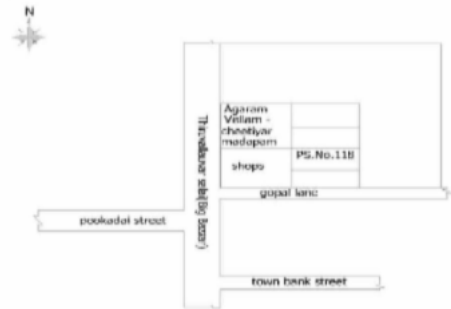

Google Map View

Polling Station Building Front View

Polling Station Front View

Cad View

Key MAP View

1 பெயர் : சம்பத்குமார் - தந்தையின் பெயர்: பழனிசாமி - வீட்டு எண் : 1 வயது : 66 பாலினம் : ஆண் Photo is available SXI1423169	2 பெயர் : ராகம் - தந்தையின் பெயர்: சம்பத்குமார் - வீட்டு எண் : 1 வயது : 42 பாலினம் : பெண் Photo is available FQV3040136	3 பெயர் : அருண்விஜய் - தந்தையின் பெயர்: சம்பத்குமார் - வீட்டு எண் : 1 வயது : 35 பாலினம் : ஆண் Photo is available SXI0212688
4 பெயர் : லாவண்யா கணவர் பெயர்: அருண் விஜய் வீட்டு எண் : 3 வயது : 71 பாலினம் : பெண் Photo is available SXI1084714	5 பெயர் : பெரியநாயகம் கணவர் பெயர்: பெரியசாமி வீட்டு எண் : 3/3 வயது : 25 பாலினம் : பெண் Photo is available SXI1966738	6 பெயர் : கண்ணன் - தந்தையின் பெயர்: நடேசன் - வீட்டு எண் : 8 வயது : 52 பாலினம் : ஆண் Photo is available SXI1423177
7 பெயர் : அஞ்சலம் - கணவர் பெயர்: கண்ணன் - வீட்டு எண் : 8 வயது : 44 பாலினம் : பெண் Photo is available FQV2034718	8 பெயர் : ஜானகி கணவர் பெயர்: குணசேகரன் வீட்டு எண் : 12பீ வயது : 42 பாலினம் : பெண் Photo is available SXI1995778	9 பெயர் : அம்ரித் ஸ்னேகா தந்தையின் பெயர்: செல்வராஜ் வீட்டு எண் : 13C வயது : 25 பாலினம் : பெண் Photo is available SXI1052398
10 பெயர் : சரண்குமார் தந்தையின் பெயர்: முத்து வீட்டு எண் : 15 வயது : 34 பாலினம் : ஆண் Photo is available SXI1052380	11 பெயர் : சிந்துஜா.அ கணவர் பெயர்: அன்பழகன்.அ வீட்டு எண் : 15அ வயது : 23 பாலினம் : பெண் Photo is available SXI2001527	12 பெயர் : பிரியங்கா கணவர் பெயர்: ஞானசேகர் வீட்டு எண் : 16 வயது : 25 பாலினம் : பெண் Photo is available SXI1968916
13 பெயர் : ஜஸ்வரயா தந்தையின் பெயர்: ரமேஷ் கண்ணா வீட்டு எண் : 19 வயது : 28 பாலினம் : பெண் Photo is available SXI1966720	14 பெயர் : சைலேஷ் கண்ணா தந்தையின் பெயர்: ரமேஷ் கண்ணன் வீட்டு எண் : 19 வயது : 24 பாலினம் : ஆண் Photo is available SXI1966902	15 பெயர் : ஹரிணிபிரியா கணவர் பெயர்: கணகசபாபதி வீட்டு எண் : 21/1 வயது : 25 பாலினம் : பெண் Photo is available SXI1966779