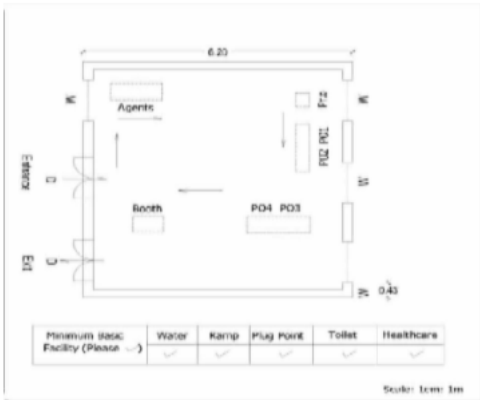

Google Map View

Polling Station Building Front View

Polling Station Front View

Cad View

Key MAP View

<p># 1</p> <p>பெயர் : சி மைதிலி தந்தையின் பெயர்: சிவகுமார் வீட்டு எண் : 2/115 வயது : 24 பாலினம் : பெண்</p> <p>Photo is available</p>	<p>2</p> <p>பெயர் : பாஸ்கரன் - தந்தையின் பெயர்: பாலமன்னார்செல்வி - வீட்டு எண் : 7 வயது : 66 பாலினம் : ஆண்</p> <p>Photo is available</p>	<p>3</p> <p>பெயர் : லீலாபாஸ்கரன் - கணவர் பெயர்: பாஸ்கரன் - வீட்டு எண் : 7 வயது : 59 பாலினம் : பெண்</p> <p>Photo is available</p>
<p>4</p> <p>பெயர் : சந்தோஷ் - தந்தையின் பெயர்: பாஸ்கரன் - வீட்டு எண் : 7 வயது : 42 பாலினம் : ஆண்</p> <p>Photo is available</p>	<p>5</p> <p>பெயர் : ஸ்வேதா - கணவர் பெயர்: சந்தோஷ் - வீட்டு எண் : 7 வயது : 39 பாலினம் : பெண்</p> <p>Photo is available</p>	<p>6</p> <p>பெயர் : யதீஸ்வர் - தந்தையின் பெயர்: ரமேஷ் - வீட்டு எண் : 7 வயது : 27 பாலினம் : ஆண்</p> <p>Photo is available</p>
<p>7</p> <p>பெயர் : பிரியதர்ஷினி தந்தையின் பெயர்: சுரேஷ் பாபு வீட்டு எண் : 07 வயது : 25 பாலினம் : பெண்</p> <p>Photo is available</p>	<p>8</p> <p>பெயர் : பிரணதார்த் சு தந்தையின் பெயர்: சுரேஷ் பாபு சு வீட்டு எண் : 7 வயது : 25 பாலினம் : ஆண்</p> <p>Photo is available</p>	<p>9</p> <p>பெயர் : ராகவன் - தந்தையின் பெயர்: மாரிமுத்து - வீட்டு எண் : 8 வயது : 64 பாலினம் : ஆண்</p> <p>Photo is available</p>
<p>10</p> <p>பெயர் : சீனிவாசன் - தந்தையின் பெயர்: பாலமன்னார் - வீட்டு எண் : 11 வயது : 82 பாலினம் : ஆண்</p> <p>Photo is available</p>	<p>11</p> <p>பெயர் : ரமேஷ் - தந்தையின் பெயர்: சீனிவாசன் - வீட்டு எண் : 11 வயது : 60 பாலினம் : ஆண்</p> <p>Photo is available</p>	<p>12</p> <p>பெயர் : சுரேஷ்பாபு - தந்தையின் பெயர்: சீனிவாசன் - வீட்டு எண் : 11 வயது : 53 பாலினம் : ஆண்</p> <p>Photo is available</p>
<p>13</p> <p>பெயர் : சுமதி - கணவர் பெயர்: ரமேஷ் - வீட்டு எண் : 11 வயது : 52 பாலினம் : பெண்</p> <p>Photo is available</p>	<p>14</p> <p>பெயர் : சாரதா - கணவர் பெயர்: சுரேஷ்பாபு - வீட்டு எண் : 11 வயது : 48 பாலினம் : பெண்</p> <p>Photo is available</p>	<p>15</p> <p>பெயர் : நந்தினி - தந்தையின் பெயர்: ரமேஷ் - வீட்டு எண் : 11 வயது : 31 பாலினம் : பெண்</p> <p>Photo is available</p>
<p>16</p> <p>பெயர் : சண்முகசுந்தரம் - தந்தையின் பெயர்: சின்னுசாமி - வீட்டு எண் : 13 வயது : 67 பாலினம் : ஆண்</p> <p>Photo is available</p>	<p>17</p> <p>பெயர் : கஸ்தூரி - கணவர் பெயர்: சண்முகசுந்தரம் - வீட்டு எண் : 13 வயது : 63 பாலினம் : பெண்</p> <p>Photo is available</p>	<p>18</p> <p>பெயர் : சிவானந்தம் - தந்தையின் பெயர்: செல்லாண்டி - வீட்டு எண் : 13 வயது : 59 பாலினம் : ஆண்</p> <p>Photo is available</p>
<p>19</p> <p>பெயர் : வளர்மதி - கணவர் பெயர்: சிவானந்தம் - வீட்டு எண் : 13 வயது : 54 பாலினம் : பெண்</p> <p>Photo is available</p>	<p>20</p> <p>பெயர் : கீதா - கணவர் பெயர்: ஜகன்னாதன் - வீட்டு எண் : 13 வயது : 52 பாலினம் : பெண்</p> <p>Photo is available</p>	<p>21</p> <p>பெயர் : ரம்பா தந்தையின் பெயர்: சிவானந்தம் வீட்டு எண் : 13/8 வயது : 27 பாலினம் : பெண்</p> <p>Photo is available</p>
<p>22</p> <p>பெயர் : கார்த்திக் தந்தையின் பெயர்: சிவானந்தம் வீட்டு எண் : 13/8 வயது : 25 பாலினம் : ஆண்</p> <p>Photo is available</p>	<p>23</p> <p>பெயர் : முரளி - தந்தையின் பெயர்: பாலசுப்ரமணியம் - வீட்டு எண் : 14 வயது : 64 பாலினம் : ஆண்</p> <p>Photo is available</p>	<p>24</p> <p>பெயர் : சுமதி - கணவர் பெயர்: முரளி - வீட்டு எண் : 14 வயது : 62 பாலினம் : பெண்</p> <p>Photo is available</p>
<p>25</p> <p>பெயர் : குப்தா - தந்தையின் பெயர்: முரளி - வீட்டு எண் : 14 வயது : 37 பாலினம் : ஆண்</p> <p>Photo is available</p>	<p>26</p> <p>பெயர் : சுரேகா - தந்தையின் பெயர்: முரளி - வீட்டு எண் : 14 வயது : 31 பாலினம் : பெண்</p> <p>Photo is available</p>	<p>27</p> <p>பெயர் : கிருஷ்ணன் - தந்தையின் பெயர்: ராமதாஸ் - வீட்டு எண் : 15 வயது : 89 பாலினம் : ஆண்</p> <p>Photo is available</p>
<p>28</p> <p>பெயர் : சாரதா கிருஷ்ணன் - கணவர் பெயர்: கிருஷ்ணன் - வீட்டு எண் : 15 வயது : 81 பாலினம் : பெண்</p> <p>Photo is available</p>	<p>29</p> <p>பெயர் : சுகன்யா கணவர் பெயர்: ராமலிகாஸ் வீட்டு எண் : 15/299 வயது : 32 பாலினம் : பெண்</p> <p>Photo is available</p>	<p>30</p> <p>பெயர் : ஜனார்த்தனன் - தந்தையின் பெயர்: வருதராஜன் - வீட்டு எண் : 16 வயது : 61 பாலினம் : ஆண்</p> <p>Photo is available</p>