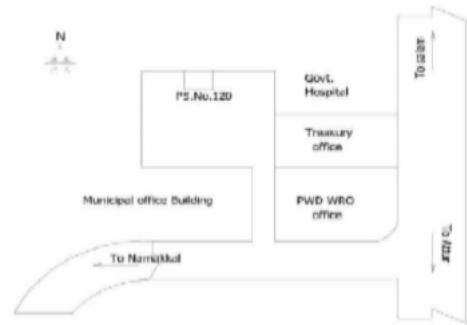

Key MAP View