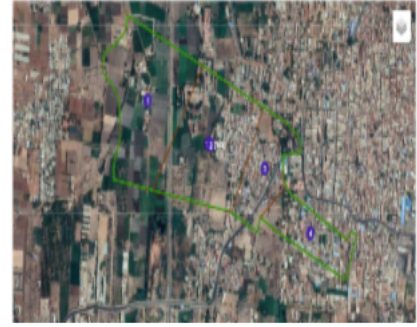

3. வாக்குச் சாவடியின் விவரங்கள்

<p>வாக்குச் சாவடியின் எண் மற்றும் பெயர் :</p> <p>144 - நகராட்சி நடுநிலைப் பள்ளி பாரதிதாசன் சாலை, இராசிபுரம் - 637408</p> <p>வாக்குச் சாவடியின் முகவரி :</p> <p>நகராட்சி நடுநிலைப் பள்ளி பாரதிதாசன் சாலை - 637408, தெற்கு பார்த்த புதிய தார்க்கு கட்டிடத்தின் மேற்கு பகுதி</p>	<p>வாக்குச் சாவடியின் வகைப்பாடு (ஆண்/பெண்/பொது)</p>	<p>பொது</p>
	<p>துணை வாக்குச் சாவடிகளின் எண்ணிக்கை :</p>	<p>0</p>

4. வாக்காளர்களின் எண்ணிக்கை

தொடங்கும் வரிசை எண்	முடியும் வரிசை எண்.	நிகர வாக்காளர்களின் எண்ணிக்கை			
		ஆண்	பெண்	மூன்றாம் பாலினம்	மொத்தம்
1	492	234	254	0	488

கையொப்பம்

Nazri Naksha

Google Map View

Polling Station Building Front View