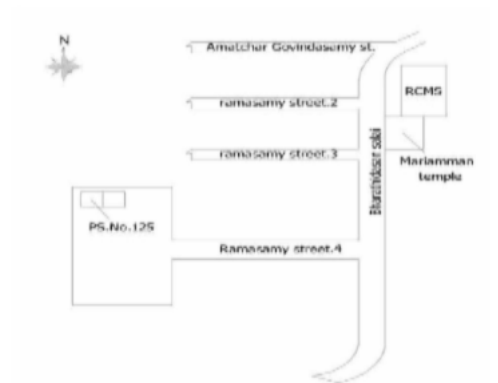

Key MAP View