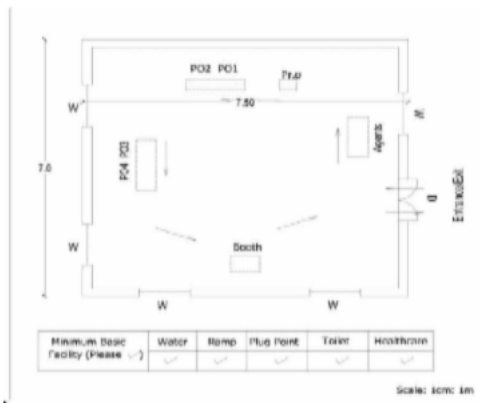

வாக்காளர் பதிவு அலுவலரின்
கையொப்பம்

Nazri Naksha

Google Map View

Polling Station Building Front View

Polling Station Front View

Cad View

Key MAP View

1 பெயர் : சரோஜா - கணவர் பெயர்: சப்பராயன் - வீட்டு எண் : 1 வயது : 75 பாலினம் : பெண் Photo is available SXI0070953	2 பெயர் : மாதேஸ்வரி - கணவர் பெயர்: தியாகராஜன் - வீட்டு எண் : 1 வயது : 63 பாலினம் : பெண் Photo is available SXI1440569	3 பெயர் : பாலகிருஷ்ணன் - தந்தையின் பெயர்: பொன்னுசாமி - வீட்டு எண் : 1 வயது : 60 பாலினம் : ஆண் Photo is available SXI1440577
4 பெயர் : மீனாட்சி - கணவர் பெயர்: பாலகிருஷ்ணன் - வீட்டு எண் : 1 வயது : 54 பாலினம் : பெண் Photo is available SXI1440585	5 பெயர் : வசந்தகுமார் - தந்தையின் பெயர்: தியாகராஜன் - வீட்டு எண் : 1 வயது : 50 பாலினம் : ஆண் Photo is available SXI1440593	6 பெயர் : அருண்பிரகாஷ் - தந்தையின் பெயர்: தியாகராஜன் - வீட்டு எண் : 1 வயது : 44 பாலினம் : ஆண் Photo is available FQV1657147
7 பெயர் : பிரியா - கணவர் பெயர்: வசந்தகுமார் - வீட்டு எண் : 1 வயது : 44 பாலினம் : பெண் Photo is available SXI0070862	8 பெயர் : உமா மகேஸ்வரி - கணவர் பெயர்: குமார் - வீட்டு எண் : 1 வயது : 40 பாலினம் : பெண் Photo is available SXI0070979	9 பெயர் : அரவிந்தசாமி - தந்தையின் பெயர்: பிரபாகரன் - வீட்டு எண் : 1 வயது : 31 பாலினம் : ஆண் Photo is available SXI0620161
10 பெயர் : வித்யா கணவர் பெயர்: அரவிந்தசுவாமி வீட்டு எண் : 1 வயது : 28 பாலினம் : பெண் Photo is available SXI2197705	11 பெயர் : மோதில் சச்சின் தந்தையின் பெயர்: வசந்தகுமார் வீட்டு எண் : 1 வயது : 21 பாலினம் : ஆண் Photo is available SXI2093722	12 பெயர் : சண்முகப்பிரியா - தந்தையின் பெயர்: பாலகிருஷ்ணன் - வீட்டு எண் : 1-3C வயது : 32 பாலினம் : பெண் Photo is available SXI0493015
S 13 பெயர் : வனஜா - கணவர் பெயர்: சப்பராயன் - வீட்டு எண் : 1/4-1 வயது : 66 பாலினம் : பெண் Photo is available FQV2072296	14 பெயர் : பத்ரிநாத் - தந்தையின் பெயர்: கனகராஜ் - வீட்டு எண் : 1D-1 வயது : 31 பாலினம் : ஆண் Photo is available SXI0578740	15 பெயர் : ஹரிநாத் தந்தையின் பெயர்: கனகராஜ் வீட்டு எண் : 1D-1 வயது : 26 பாலினம் : ஆண் Photo is available SXI1088418
16 பெயர் : கனகராஜ் - தந்தையின் பெயர்: ராமசாமிசெட்டியார் - வீட்டு எண் : 1-D-1 வயது : 58 பாலினம் : ஆண் Photo is available SXI1440601	17 பெயர் : யுவராணி - கணவர் பெயர்: கனகராஜ் - வீட்டு எண் : 1-D-1 வயது : 50 பாலினம் : பெண் Photo is available SXI1440619	18 பெயர் : உமையாள் கணவர் பெயர்: ஜனகராஜன் க வீட்டு எண் : 2 வயது : 50 பாலினம் : பெண் Photo is available XBG2659902
19 பெயர் : புவனேஸ்வரி - தந்தையின் பெயர்: சிவக்குமார் - வீட்டு எண் : 2 வயது : 39 பாலினம் : பெண் Photo is available SXI0070870	20 பெயர் : தேவிபாலா - தந்தையின் பெயர்: சிவக்குமார் - வீட்டு எண் : 2 வயது : 37 பாலினம் : பெண் Photo is available SXI0070888	21 பெயர் : கௌசல்யா - தந்தையின் பெயர்: பாலகிருஷ்ணன் - வீட்டு எண் : 2-1 வயது : 30 பாலினம் : பெண் Photo is available SXI0671487
22 பெயர் : இராஜாமணி - கணவர் பெயர்: இராமசாமி - வீட்டு எண் : 2-2 வயது : 76 பாலினம் : பெண் Photo is available SXI0671420	23 பெயர் : இரா.கீர்த்திராஜா தந்தையின் பெயர்: எஸ்.இராமசாமி வீட்டு எண் : 2/2 வயது : 41 பாலினம் : ஆண் Photo is available SXI1910561	24 பெயர் : சக்திபிரியா - தந்தையின் பெயர்: ராமசாமி - வீட்டு எண் : 2-2 வயது : 35 பாலினம் : பெண் Photo is available SXI0920132
25 பெயர் : பவித்ரா மு கணவர் பெயர்: முருகன் வீட்டு எண் : 2ஏ-7 வயது : 24 பாலினம் : பெண் Photo is available SXI2126423	26 பெயர் : துர்காதேவி கு தந்தையின் பெயர்: குமரவேல் வீட்டு எண் : 2ஏ-7 வயது : 22 பாலினம் : பெண் Photo is available SXI2126431	27 பெயர் : குமுதா கு தந்தையின் பெயர்: குமரவேல் வீட்டு எண் : 2ஏ-7 வயது : 20 பாலினம் : பெண் Photo is available SXI2178507
28 பெயர் : பழனியப்பன் - தந்தையின் பெயர்: சண்முகம் - வீட்டு எண் : 2B வயது : 30 பாலினம் : ஆண் Photo is available SXI0725887	29 பெயர் : வடிவேலன் - தந்தையின் பெயர்: நடேசன் - வீட்டு எண் : 2-C வயது : 33 பாலினம் : ஆண் Photo is available SXI0578765	30 பெயர் : கார்த்திக் மா தந்தையின் பெயர்: மாதேஸ்வரன் ப வீட்டு எண் : 2D வயது : 37 பாலினம் : ஆண் Photo is available SXI0370478