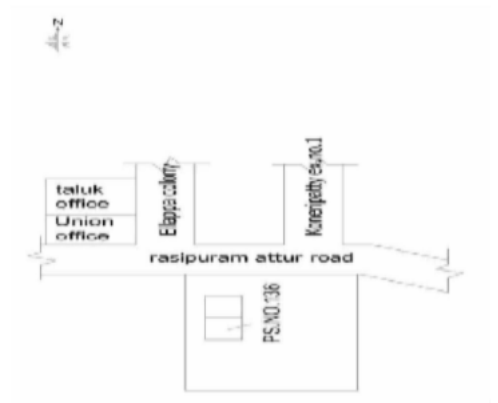

Key MAP View