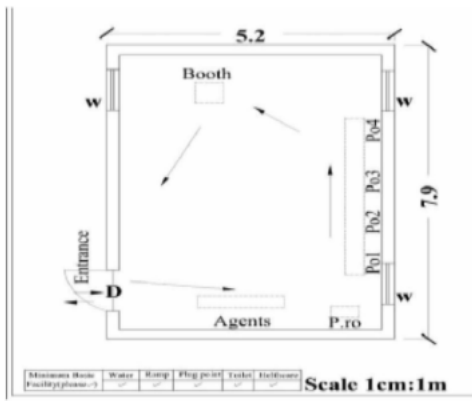

வாக்காளர் பதிவு அலுவலரின்  
கையொப்பம்

Nazri Naksha

Google Map View

Polling Station Building Front View

Polling Station Front View

Cad View

Key MAP View

|   |                                  |   |                                  |  |                                  |
|---|----------------------------------|---|----------------------------------|--|----------------------------------|
| 1<br>பெயர் : யாஸ்மீன் -<br>கணவர் பெயர்: சிவக்குமார் -<br>வீட்டு எண் : 1-14<br>வயது : 38 பாலினம் : பெண்      | SXI0580621<br>Photo is available | 2<br>பெயர் : கமல் -<br>தந்தையின் பெயர்: சின்னசாமி -<br>வீட்டு எண் : 1-199<br>வயது : 28 பாலினம் : ஆண்            | SXI0869735<br>Photo is available | 3<br>பெயர் : டயானந்த்<br>தந்தையின் பெயர்: சின்னுசாமி<br>வீட்டு எண் : 1/199<br>வயது : 26 பாலினம் : ஆண்            | SXI1028638<br>Photo is available |
| 4<br>பெயர் : கொண்டி -<br>கணவர் பெயர்: கொண்டன் -<br>வீட்டு எண் : 2-167<br>வயது : 92 பாலினம் : பெண்           | FQV3056769<br>Photo is available | 5<br>பெயர் : பழனிவேல் -<br>தந்தையின் பெயர்: ராமசாமிகவுண்டர் -<br>வீட்டு எண் : 2-217<br>வயது : 71 பாலினம் : ஆண்  | FQV1624212<br>Photo is available | 6<br>பெயர் : வசந்தி -<br>கணவர் பெயர்: பழனிவேல் -<br>வீட்டு எண் : 2-217<br>வயது : 54 பாலினம் : பெண்               | FQV1624246<br>Photo is available |
| 7<br>பெயர் : அம்சவெணி -<br>கணவர் பெயர்: பாலசுப்பரமணி -<br>வீட்டு எண் : 2-238<br>வயது : 53 பாலினம் : பெண்    | SXI0673301<br>Photo is available | 8<br>பெயர் : கீர்த்தனா -<br>தந்தையின் பெயர்: மூர்த்தி -<br>வீட்டு எண் : 2/249<br>வயது : 28 பாலினம் : பெண்       | AZY0767418<br>Photo is available | 9<br>பெயர் : வசந்தா -<br>கணவர் பெயர்: வெங்கடாசலம்<br>வீட்டு எண் : 2-254<br>வயது : 70 பாலினம் : பெண்              | SXI0929497<br>Photo is available |
| 10<br>பெயர் : ஹரிசுமார் -<br>தந்தையின் பெயர்: கணேசன் -<br>வீட்டு எண் : 3<br>வயது : 32 பாலினம் : ஆண்         | SXI0616797<br>Photo is available | 11<br>பெயர் : கந்தசாமி பெரியசாமி<br>தந்தையின் பெயர்: பெரியசாமி -<br>வீட்டு எண் : 3-8<br>வயது : 65 பாலினம் : ஆண் | SXI0292557<br>Photo is available | 12<br>பெயர் : பழனியம்மாள் -<br>கணவர் பெயர்: கந்தசாமி -<br>வீட்டு எண் : 3-8<br>வயது : 58 பாலினம் : பெண்           | SXI0292565<br>Photo is available |
| 13<br>பெயர் : அருண் -<br>தந்தையின் பெயர்: கந்தசாமி -<br>வீட்டு எண் : 3/8<br>வயது : 34 பாலினம் : ஆண்         | SXI0228312<br>Photo is available | 14<br>பெயர் : அர்ஜீன் -<br>தந்தையின் பெயர்: கந்தசாமி -<br>வீட்டு எண் : 3/8<br>வயது : 31 பாலினம் : ஆண்           | SXI0580688<br>Photo is available | 15<br>பெயர் : செந்தில்குமார் -<br>தந்தையின் பெயர்: ராஜமேஸ்திரி -<br>வீட்டு எண் : 3-14<br>வயது : 38 பாலினம் : ஆண் | SXI0226811<br>Photo is available |
| 16<br>பெயர் : தமிழ்மணி -<br>தந்தையின் பெயர்: கோபால் -<br>வீட்டு எண் : 3/16<br>வயது : 28 பாலினம் : ஆண்       | SXI0916239<br>Photo is available | 17<br>பெயர் : பிரகதீஸ்வரன்<br>தந்தையின் பெயர்: திருநாவுக்கரசு<br>வீட்டு எண் : 3-24<br>வயது : 20 பாலினம் : ஆண்   | SXI2152767<br>Photo is available | 18<br>பெயர் : அட்சயா<br>தந்தையின் பெயர்: ஈஸ்வரன்<br>வீட்டு எண் : 3-26<br>வயது : 22 பாலினம் : பெண்                | SXI2146207<br>Photo is available |
| 19<br>பெயர் : சின்னகருப்பன் -<br>தந்தையின் பெயர்: கந்தன் -<br>வீட்டு எண் : 3-43A<br>வயது : 81 பாலினம் : ஆண் | FQV3057502<br>Photo is available | 20<br>பெயர் : ராதாமணி -<br>கணவர் பெயர்: கருப்பன் -<br>வீட்டு எண் : 3-45<br>வயது : 60 பாலினம் : பெண்             | SXI1501907<br>Photo is available | 21<br>பெயர் : குமரேசன் -<br>தந்தையின் பெயர்: கருப்பன் -<br>வீட்டு எண் : 3-45<br>வயது : 51 பாலினம் : ஆண்          | FQV2111060<br>Photo is available |
| 22<br>பெயர் : ஹரிசிவா<br>தந்தையின் பெயர்: வீரமணி<br>வீட்டு எண் : 3-52<br>வயது : 21 பாலினம் : ஆண்            | SXI2145944<br>Photo is available | 23<br>பெயர் : பிரவின்ராஜ் -<br>தந்தையின் பெயர்: செளந்தரராஜன் -<br>வீட்டு எண் : 3-55<br>வயது : 29 பாலினம் : ஆண்  | SXI0777326<br>Photo is available | 24<br>பெயர் : லதா -<br>கணவர் பெயர்: கணேசன் -<br>வீட்டு எண் : 3-57<br>வயது : 48 பாலினம் : பெண்                    | FQV1667385<br>Photo is available |
| 25<br>பெயர் : ரசிகா<br>தந்தையின் பெயர்: சின்னுசாமி<br>வீட்டு எண் : 3-99<br>வயது : 21 பாலினம் : பெண்         | SXI2146371<br>Photo is available | 26<br>பெயர் : மாரிமுத்து -<br>தந்தையின் பெயர்: குப்புசாமி -<br>வீட்டு எண் : 3-105<br>வயது : 46 பாலினம் : ஆண்    | SXI0226993<br>Photo is available | 27<br>பெயர் : மலர் -<br>கணவர் பெயர்: அர்ச்சுனன் -<br>வீட்டு எண் : 3-105<br>வயது : 42 பாலினம் : பெண்              | LHB1584051<br>Photo is available |
| 28<br>பெயர் : அண்ணாதுரை -<br>தந்தையின் பெயர்: பூமாலை -<br>வீட்டு எண் : 3-110C<br>வயது : 58 பாலினம் : ஆண்    | SXI0673319<br>Photo is available | 29<br>பெயர் : மகேஷ்வரி -<br>கணவர் பெயர்: அண்ணாதுரை -<br>வீட்டு எண் : 3-110C<br>வயது : 56 பாலினம் : பெண்         | SXI0673327<br>Photo is available | 30<br>பெயர் : சசிதரன் -<br>தந்தையின் பெயர்: அண்ணாதுரை -<br>வீட்டு எண் : 3-110C<br>வயது : 37 பாலினம் : ஆண்        | SXI0673335<br>Photo is available |