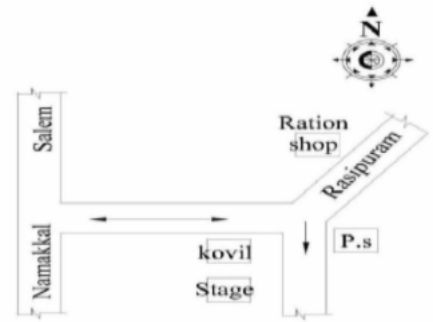

வாக்காளர் பதிவு அலுவலரின்  
கையொப்பம்

Nazri Naksha

Google Map View

Polling Station Building Front View

Polling Station Front View

Cad View

Key MAP View

|   |                                  |   |                                  |  |                                  |
|---|----------------------------------|---|----------------------------------|--|----------------------------------|
| 1<br>பெயர் : யாஸ்மீன் -<br>கணவர் பெயர்: சிவக்குமார் -<br>வீட்டு எண் : 1-14<br>வயது : 38 பாலினம் : பெண்      | SXI0580621<br>Photo is available | 2<br>பெயர் : கமல் -<br>தந்தையின் பெயர்: சின்னசாமி -<br>வீட்டு எண் : 1-199<br>வயது : 28 பாலினம் : ஆண்            | SXI0869735<br>Photo is available | 3<br>பெயர் : டயானந்த்<br>தந்தையின் பெயர்: சின்னுசாமி<br>வீட்டு எண் : 1/199<br>வயது : 26 பாலினம் : ஆண்            | SXI1028638<br>Photo is available |
| 4<br>பெயர் : கொண்டி -<br>கணவர் பெயர்: கொண்டன் -<br>வீட்டு எண் : 2-167<br>வயது : 92 பாலினம் : பெண்           | FQV3056769<br>Photo is available | 5<br>பெயர் : பழனிவேல் -<br>தந்தையின் பெயர்: ராமசாமிகவுண்டர் -<br>வீட்டு எண் : 2-217<br>வயது : 71 பாலினம் : ஆண்  | FQV1624212<br>Photo is available | 6<br>பெயர் : வசந்தி -<br>கணவர் பெயர்: பழனிவேல் -<br>வீட்டு எண் : 2-217<br>வயது : 54 பாலினம் : பெண்               | FQV1624246<br>Photo is available |
| 7<br>பெயர் : அம்சவெணி -<br>கணவர் பெயர்: பாலசுப்பரமணி -<br>வீட்டு எண் : 2-238<br>வயது : 53 பாலினம் : பெண்    | SXI0673301<br>Photo is available | 8<br>பெயர் : கீர்த்தனா -<br>தந்தையின் பெயர்: மூர்த்தி -<br>வீட்டு எண் : 2/249<br>வயது : 28 பாலினம் : பெண்       | AZY0767418<br>Photo is available | 9<br>பெயர் : வசந்தா -<br>கணவர் பெயர்: வெங்கடாசலம்<br>வீட்டு எண் : 2-254<br>வயது : 70 பாலினம் : பெண்              | SXI0929497<br>Photo is available |
| 10<br>பெயர் : ஹரிசுமார் -<br>தந்தையின் பெயர்: கணேசன் -<br>வீட்டு எண் : 3<br>வயது : 32 பாலினம் : ஆண்         | SXI0616797<br>Photo is available | 11<br>பெயர் : கந்தசாமி பெரியசாமி<br>தந்தையின் பெயர்: பெரியசாமி -<br>வீட்டு எண் : 3-8<br>வயது : 65 பாலினம் : ஆண் | SXI0292557<br>Photo is available | 12<br>பெயர் : பழனியம்மாள் -<br>கணவர் பெயர்: கந்தசாமி -<br>வீட்டு எண் : 3-8<br>வயது : 58 பாலினம் : பெண்           | SXI0292565<br>Photo is available |
| 13<br>பெயர் : அருண் -<br>தந்தையின் பெயர்: கந்தசாமி -<br>வீட்டு எண் : 3/8<br>வயது : 34 பாலினம் : ஆண்         | SXI0228312<br>Photo is available | 14<br>பெயர் : அர்ஜீன் -<br>தந்தையின் பெயர்: கந்தசாமி -<br>வீட்டு எண் : 3/8<br>வயது : 31 பாலினம் : ஆண்           | SXI0580688<br>Photo is available | 15<br>பெயர் : செந்தில்குமார் -<br>தந்தையின் பெயர்: ராஜமேஸ்திரி -<br>வீட்டு எண் : 3-14<br>வயது : 38 பாலினம் : ஆண் | SXI0226811<br>Photo is available |
| 16<br>பெயர் : தமிழ்மணி -<br>தந்தையின் பெயர்: கோபால் -<br>வீட்டு எண் : 3/16<br>வயது : 28 பாலினம் : ஆண்       | SXI0916239<br>Photo is available | 17<br>பெயர் : பிரகதீஸ்வரன்<br>தந்தையின் பெயர்: திருநாவுக்கரசு<br>வீட்டு எண் : 3-24<br>வயது : 20 பாலினம் : ஆண்   | SXI2152767<br>Photo is available | 18<br>பெயர் : அட்சயா<br>தந்தையின் பெயர்: ஈஸ்வரன்<br>வீட்டு எண் : 3-26<br>வயது : 22 பாலினம் : பெண்                | SXI2146207<br>Photo is available |
| 19<br>பெயர் : சின்னகருப்பன் -<br>தந்தையின் பெயர்: கந்தன் -<br>வீட்டு எண் : 3-43A<br>வயது : 81 பாலினம் : ஆண் | FQV3057502<br>Photo is available | 20<br>பெயர் : ராதாமணி -<br>கணவர் பெயர்: கருப்பன் -<br>வீட்டு எண் : 3-45<br>வயது : 60 பாலினம் : பெண்             | SXI1501907<br>Photo is available | 21<br>பெயர் : குமரேசன் -<br>தந்தையின் பெயர்: கருப்பன் -<br>வீட்டு எண் : 3-45<br>வயது : 51 பாலினம் : ஆண்          | FQV2111060<br>Photo is available |
| 22<br>பெயர் : ஹரிசிவா<br>தந்தையின் பெயர்: வீரமணி<br>வீட்டு எண் : 3-52<br>வயது : 21 பாலினம் : ஆண்            | SXI2145944<br>Photo is available | 23<br>பெயர் : பிரவின்ராஜ் -<br>தந்தையின் பெயர்: செளந்தரராஜன் -<br>வீட்டு எண் : 3-55<br>வயது : 29 பாலினம் : ஆண்  | SXI0777326<br>Photo is available | 24<br>பெயர் : லதா -<br>கணவர் பெயர்: கணேசன் -<br>வீட்டு எண் : 3-57<br>வயது : 48 பாலினம் : பெண்                    | FQV1667385<br>Photo is available |
| 25<br>பெயர் : ரசிகா<br>தந்தையின் பெயர்: சின்னுசாமி<br>வீட்டு எண் : 3-99<br>வயது : 21 பாலினம் : பெண்         | SXI2146371<br>Photo is available | 26<br>பெயர் : மாரிமுத்து -<br>தந்தையின் பெயர்: குப்புசாமி -<br>வீட்டு எண் : 3-105<br>வயது : 46 பாலினம் : ஆண்    | SXI0226993<br>Photo is available | 27<br>பெயர் : மலர் -<br>கணவர் பெயர்: அர்ச்சுனன் -<br>வீட்டு எண் : 3-105<br>வயது : 42 பாலினம் : பெண்              | LHB1584051<br>Photo is available |
| 28<br>பெயர் : அண்ணாதுரை -<br>தந்தையின் பெயர்: பூமாலை -<br>வீட்டு எண் : 3-110C<br>வயது : 58 பாலினம் : ஆண்    | SXI0673319<br>Photo is available | 29<br>பெயர் : மகேஷ்வரி -<br>கணவர் பெயர்: அண்ணாதுரை -<br>வீட்டு எண் : 3-110C<br>வயது : 56 பாலினம் : பெண்         | SXI0673327<br>Photo is available | 30<br>பெயர் : சசிதரன் -<br>தந்தையின் பெயர்: அண்ணாதுரை -<br>வீட்டு எண் : 3-110C<br>வயது : 37 பாலினம் : ஆண்        | SXI0673335<br>Photo is available |