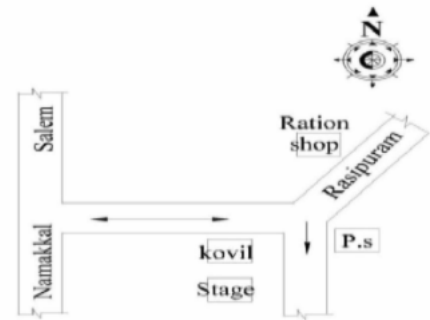

Google Map View

Polling Station Building Front View

Polling Station Front View

Cad View

Key MAP View

சட்டமன்றத் தொகுதியின் எண் மற்றும் பெயர் : 92-ராசிபுரம்  
பிரிவு எண் மற்றும் பெயர் 1-முத்துகாளிப்பட்டி (வ.கி) மற்றும் (ஊ), காட்டுக்கொட்டாய் வார்டு-4