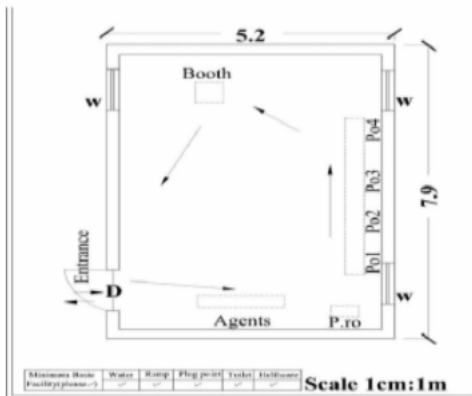

Google Map View

Polling Station Building Front View

Polling Station Front View

Cad View

Key MAP View

சட்டமன்றத் தொகுதியின் எண் மற்றும் பெயர் : 92-ராசிபுரம்  
பிரிவு எண் மற்றும் பெயர் 1-முத்துகாளிப்பட்டி (வ.கி) மற்றும் (ஊ), காட்டுக்கொட்டாய் வார்டு-4