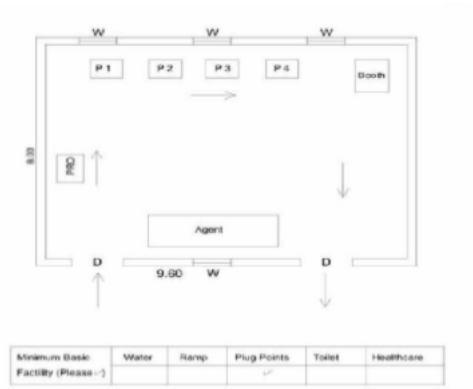

Google Map View

Polling Station Building Front View

Polling Station Front View

Cad View

Key MAP View

சட்டமன்றத் தொகுதியின் எண் மற்றும் பெயர் : 92-ராசிபுரம்
பிரிவு எண் மற்றும் பெயர் 1-பல்லவநாயக்கன்பட்டி (வ.கி) மற்றும் (ஊ), பிச்சம்பாளையம் வார்டு-2