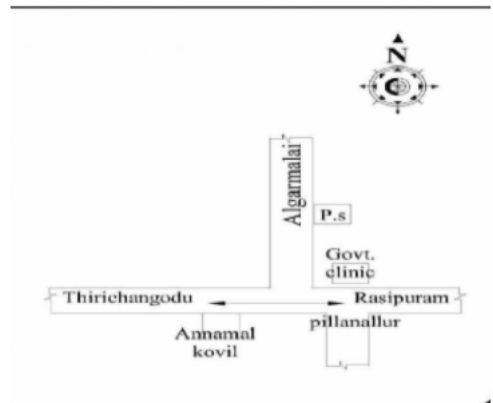

Cad View

Key MAP View