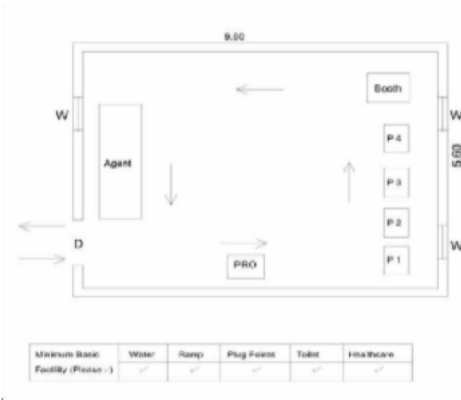

Google Map View

Polling Station Building Front View

Polling Station Front View

Cad View

Key MAP View

சட்டமன்றத் தொகுதியின் எண் மற்றும் பெயர் : 92-ராசிபுரம்  
பிரிவு எண் மற்றும் பெயர் 1-குட்டலாடம்பட்டி (வ.கி) மற்றும் (ஊ), குட்டலாடம்பட்டி வார்டு-1