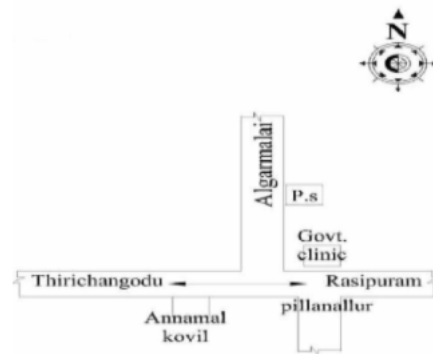

3. வாக்குச் சாவடியின் விவரங்கள்

வாக்குச் சாவடியின் எண் மற்றும் பெயர் : 181 - செங்குந்தர் மகாஜன அரசு உதவி பெறும் துவக்கப்பள்ளி பிள்ளாநல்லூர் - 637403	வாக்குச் சாவடியின் வகைப்பாடு (ஆண்/பெண்/பொது)	பொது
வாக்குச் சாவடியின் முகவரி : செங்குந்தர் மகாஜன அரசு உதவி பெறும் துவக்கப்பள்ளி பிள்ளாநல்லூர் - 637403, வடக்கு பார்த்த தாரசு கட்டிடத்தின் மேற்கு பகுதி	துணை வாக்குச் சாவடிகளின் எண்ணிக்கை :	0

Polling Station Front View

Cad View

Key MAP View