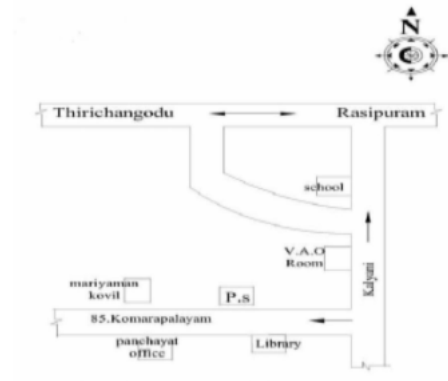

Google Map View

Polling Station Building Front View

Polling Station Front View

Cad View

Key MAP View

1	SXI0965145	பெயர் : மோகன்ராஜ் - தாயின் பெயர்: சாந்தி - வீட்டு எண் : 1 வயது : 27 பாலினம் : ஆண்	Photo is available	2	SXI2106391	பெயர் : பாலாஜி தந்தையின் பெயர்: ரமேஷ் பாபு வீட்டு எண் : 1-20அ வயது : 22 பாலினம் : ஆண்	Photo is available	3	SXI0327429	பெயர் : சாந்தி - கணவர் பெயர்: மாணிக்கம் வீட்டு எண் : 1-31 வயது : 56 பாலினம் : பெண்	Photo is available
4	SXI1027523	பெயர் : சேகர் தந்தையின் பெயர்: மாணிக்கம் வீட்டு எண் : 1/31 வயது : 25 பாலினம் : ஆண்	Photo is available	5	SXI0327411	பெயர் : சாந்தலட்சுமி - கணவர் பெயர்: பாலமுருகன் - வீட்டு எண் : 1-39 வயது : 38 பாலினம் : பெண்	Photo is available	6	SXI2175768	பெயர் : விஸ்வேஸ்வரன் ச சண்முகவேல் தந்தையின் பெயர்: சண்முகவேல் ச வீட்டு எண் : 1-65 வயது : 20 பாலினம் : ஆண்	Photo is available
7	SXI0981084	பெயர் : ராமு - கணவர் பெயர்: கருப்பண்ணன் - வீட்டு எண் : 1-67 வயது : 36 பாலினம் : பெண்	Photo is available	8	SXI0981076	பெயர் : பாண்டிஸ்வரி - கணவர் பெயர்: முனியப்பன் - வீட்டு எண் : 1-67 வயது : 31 பாலினம் : பெண்	Photo is available	9	SXI0587733	பெயர் : முனியப்பன் - தந்தையின் பெயர்: கந்தசாமி செட்டியார் - வீட்டு எண் : 1-67C வயது : 32 பாலினம் : ஆண்	Photo is available
10	SXI0374843	பெயர் : ஜெகநாதன் - தந்தையின் பெயர்: தாமோதரன் - வீட்டு எண் : 1-69 வயது : 33 பாலினம் : ஆண்	Photo is available	11	SXI0781567	பெயர் : இந்துமதி - தந்தையின் பெயர்: சூர்யா - வீட்டு எண் : 1-71 வயது : 29 பாலினம் : பெண்	Photo is available	12	SXI0781658	பெயர் : சங்கர் - தந்தையின் பெயர்: சூரியா - வீட்டு எண் : 1-71 வயது : 29 பாலினம் : ஆண்	Photo is available
13	SXI0906636	பெயர் : ராதா - கணவர் பெயர்: சேகர் - வீட்டு எண் : 1-77 வயது : 31 பாலினம் : பெண்	Photo is available	14	SXI0991810	பெயர் : தமிழரசன் - தந்தையின் பெயர்: வைரவேல் - வீட்டு எண் : 1-81 வயது : 27 பாலினம் : ஆண்	Photo is available	15	SXI2045615	பெயர் : தேசிங்கு தந்தையின் பெயர்: குமார் வீட்டு எண் : 1/81 வயது : 22 பாலினம் : ஆண்	Photo is available
16	SXI1000520	பெயர் : அருண்குமார் தந்தையின் பெயர்: முருகேசன் வீட்டு எண் : 1-83 வயது : 26 பாலினம் : ஆண்	Photo is available	17	SXI2106292	பெயர் : ஹர்ஷ்வர்தினி கணவர் பெயர்: சதீஷ்குமார் வீட்டு எண் : 1-85 (3) வயது : 22 பாலினம் : பெண்	Photo is available	18	FQV2164622	பெயர் : விஜயா - கணவர் பெயர்: இளங்கோ - வீட்டு எண் : 1-126 வயது : 42 பாலினம் : பெண்	Photo is available
19	SXI0823195	பெயர் : மீனாட்சி - கணவர் பெயர்: கார்த்திகேயன் - வீட்டு எண் : 2 வயது : 43 பாலினம் : பெண்	Photo is available	20	SXI0965137	பெயர் : நாகேஸ்வரன் தந்தையின் பெயர்: செல்வராஜ் - வீட்டு எண் : 2 வயது : 27 பாலினம் : ஆண்	Photo is available	21	SXI1981133	பெயர் : தினேஷ்குமரன் தந்தையின் பெயர்: கிருஷ்ணன் வீட்டு எண் : 2/19 வயது : 23 பாலினம் : ஆண்	Photo is available
22	SXI0873380	பெயர் : மோகன்ராஜ் - தந்தையின் பெயர்: ராஜகோபால் - வீட்டு எண் : 2-43 வயது : 28 பாலினம் : ஆண்	Photo is available	23	SXI0678912	பெயர் : திவ்யபாரதி - தந்தையின் பெயர்: இராஜகோபால் - வீட்டு எண் : 2-53 வயது : 30 பாலினம் : பெண்	Photo is available	24	SXI0678920	பெயர் : சுரேஷ்குமார் - தந்தையின் பெயர்: ஆனந்தி - வீட்டு எண் : 2-54A வயது : 30 பாலினம் : ஆண்	Photo is available
25	SXI2142354	பெயர் : கோமதி தந்தையின் பெயர்: மாதேஸ்வரன் வீட்டு எண் : 2-62 வயது : 21 பாலினம் : பெண்	Photo is available	26	SXI1604370	பெயர் : மாதேஸ்வரி கணவர் பெயர்: பிரகாஷ் - வீட்டு எண் : 2-62C வயது : 59 பாலினம் : பெண்	Photo is available	27	SXI1604388	பெயர் : மாதேஸ்வரி - கணவர் பெயர்: ராஜேந்திரன் - வீட்டு எண் : 2-64B வயது : 56 பாலினம் : பெண்	Photo is available
28	SXI0501353	பெயர் : மணிகண்டன் - தந்தையின் பெயர்: பிரகாஷ் - வீட்டு எண் : 2-69B வயது : 32 பாலினம் : ஆண்	Photo is available	29	SXI1093061	பெயர் : சரவணன் த தந்தையின் பெயர்: தங்கவேல் சி வீட்டு எண் : 2/72 வயது : 26 பாலினம் : ஆண்	Photo is available	30	SXI0234898	பெயர் : பாரதி - கணவர் பெயர்: திருப்பதி - வீட்டு எண் : 2-83 வயது : 45 பாலினம் : பெண்	Photo is available