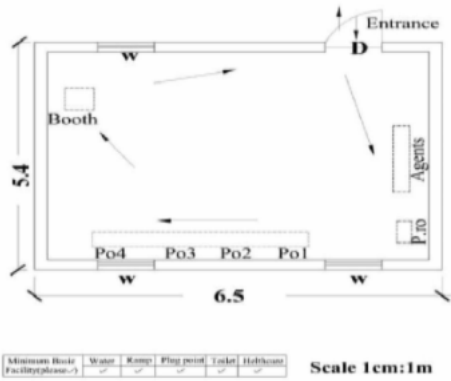

Google Map View

Polling Station Building Front View

Polling Station Front View

Cad View

Key MAP View

1	SXI0965145	பெயர் : மோகன்ராஜ் - தாயின் பெயர்: சாந்தி - வீட்டு எண் : 1 வயது : 27 பாலினம் : ஆண்	Photo is available	2	SXI2106391	பெயர் : பாலாஜி தந்தையின் பெயர்: ரமேஷ் பாபு வீட்டு எண் : 1-20அ வயது : 22 பாலினம் : ஆண்	Photo is available	3	SXI0327429	பெயர் : சாந்தி - கணவர் பெயர்: மாணிக்கம் வீட்டு எண் : 1-31 வயது : 56 பாலினம் : பெண்	Photo is available
4	SXI1027523	பெயர் : சேகர் தந்தையின் பெயர்: மாணிக்கம் வீட்டு எண் : 1/31 வயது : 25 பாலினம் : ஆண்	Photo is available	5	SXI0327411	பெயர் : சாந்தலட்சுமி - கணவர் பெயர்: பாலமுருகன் - வீட்டு எண் : 1-39 வயது : 38 பாலினம் : பெண்	Photo is available	6	SXI2175768	பெயர் : விஸ்வேஸ்வரன் ச சண்முகவேல் தந்தையின் பெயர்: சண்முகவேல் ச வீட்டு எண் : 1-65 வயது : 20 பாலினம் : ஆண்	Photo is available
7	SXI0981084	பெயர் : ராமு - கணவர் பெயர்: கருப்பண்ணன் - வீட்டு எண் : 1-67 வயது : 36 பாலினம் : பெண்	Photo is available	8	SXI0981076	பெயர் : பாண்டிஸ்வரி - கணவர் பெயர்: முனியப்பன் - வீட்டு எண் : 1-67 வயது : 31 பாலினம் : பெண்	Photo is available	9	SXI0587733	பெயர் : முனியப்பன் - தந்தையின் பெயர்: கந்தசாமி செட்டியார் - வீட்டு எண் : 1-67C வயது : 32 பாலினம் : ஆண்	Photo is available
10	SXI0374843	பெயர் : ஜெகநாதன் - தந்தையின் பெயர்: தாமோதரன் - வீட்டு எண் : 1-69 வயது : 33 பாலினம் : ஆண்	Photo is available	11	SXI0781567	பெயர் : இந்துமதி - தந்தையின் பெயர்: சூர்யா - வீட்டு எண் : 1-71 வயது : 29 பாலினம் : பெண்	Photo is available	12	SXI0781658	பெயர் : சங்கர் - தந்தையின் பெயர்: சூரியா - வீட்டு எண் : 1-71 வயது : 29 பாலினம் : ஆண்	Photo is available
13	SXI0906636	பெயர் : ராதா - கணவர் பெயர்: சேகர் - வீட்டு எண் : 1-77 வயது : 31 பாலினம் : பெண்	Photo is available	14	SXI0991810	பெயர் : தமிழரசன் - தந்தையின் பெயர்: வைரவேல் - வீட்டு எண் : 1-81 வயது : 27 பாலினம் : ஆண்	Photo is available	15	SXI2045615	பெயர் : தேசிங்கு தந்தையின் பெயர்: குமார் வீட்டு எண் : 1/81 வயது : 22 பாலினம் : ஆண்	Photo is available
16	SXI1000520	பெயர் : அருண்குமார் தந்தையின் பெயர்: முருகேசன் வீட்டு எண் : 1-83 வயது : 26 பாலினம் : ஆண்	Photo is available	17	SXI2106292	பெயர் : ஹர்ஷ்வர்தினி கணவர் பெயர்: சதீஷ்குமார் வீட்டு எண் : 1-85 (3) வயது : 22 பாலினம் : பெண்	Photo is available	18	FQV2164622	பெயர் : விஜயா - கணவர் பெயர்: இளங்கோ - வீட்டு எண் : 1-126 வயது : 42 பாலினம் : பெண்	Photo is available
19	SXI0823195	பெயர் : மீனாட்சி - கணவர் பெயர்: கார்த்திகேயன் - வீட்டு எண் : 2 வயது : 43 பாலினம் : பெண்	Photo is available	20	SXI0965137	பெயர் : நாகேஸ்வரன் தந்தையின் பெயர்: செல்வராஜ் - வீட்டு எண் : 2 வயது : 27 பாலினம் : ஆண்	Photo is available	21	SXI1981133	பெயர் : தினேஷ்குமரன் தந்தையின் பெயர்: கிருஷ்ணன் வீட்டு எண் : 2/19 வயது : 23 பாலினம் : ஆண்	Photo is available
22	SXI0873380	பெயர் : மோகன்ராஜ் - தந்தையின் பெயர்: ராஜகோபால் - வீட்டு எண் : 2-43 வயது : 28 பாலினம் : ஆண்	Photo is available	23	SXI0678912	பெயர் : திவ்யபாரதி - தந்தையின் பெயர்: இராஜகோபால் - வீட்டு எண் : 2-53 வயது : 30 பாலினம் : பெண்	Photo is available	24	SXI0678920	பெயர் : சுரேஷ்குமார் - தந்தையின் பெயர்: ஆனந்தி - வீட்டு எண் : 2-54A வயது : 30 பாலினம் : ஆண்	Photo is available
25	SXI2142354	பெயர் : கோமதி தந்தையின் பெயர்: மாதேஸ்வரன் வீட்டு எண் : 2-62 வயது : 21 பாலினம் : பெண்	Photo is available	26	SXI1604370	பெயர் : மாதேஸ்வரி கணவர் பெயர்: பிரகாஷ் - வீட்டு எண் : 2-62C வயது : 59 பாலினம் : பெண்	Photo is available	27	SXI1604388	பெயர் : மாதேஸ்வரி - கணவர் பெயர்: ராஜேந்திரன் - வீட்டு எண் : 2-64B வயது : 56 பாலினம் : பெண்	Photo is available
28	SXI0501353	பெயர் : மணிகண்டன் - தந்தையின் பெயர்: பிரகாஷ் - வீட்டு எண் : 2-69B வயது : 32 பாலினம் : ஆண்	Photo is available	29	SXI1093061	பெயர் : சரவணன் த தந்தையின் பெயர்: தங்கவேல் சி வீட்டு எண் : 2/72 வயது : 26 பாலினம் : ஆண்	Photo is available	30	SXI0234898	பெயர் : பாரதி - கணவர் பெயர்: திருப்பதி - வீட்டு எண் : 2-83 வயது : 45 பாலினம் : பெண்	Photo is available