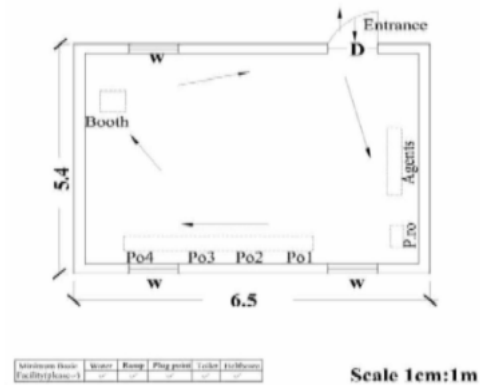

Cad View

Key MAP View