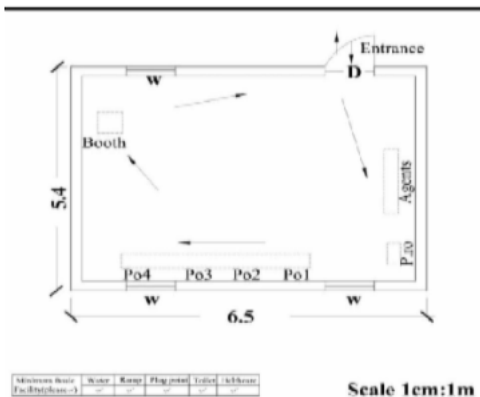

Cad View

Key MAP View