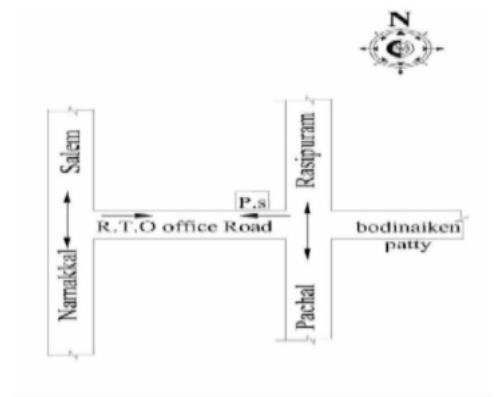

Cad View

Key MAP View