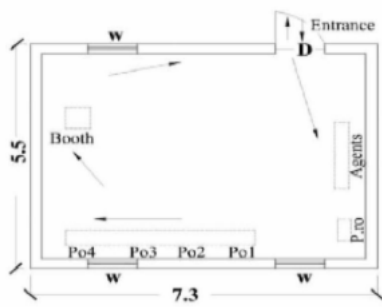

### 3. வாக்குச் சாவடியின் விவரங்கள்

<p><b>வாக்குச் சாவடியின் எண் மற்றும் பெயர் :</b> 206 - அரசு மேல்நிலைப் பள்ளி சிங்களாந்தபுரம் - 637412</p> <p><b>வாக்குச் சாவடியின் முகவரி :</b> வடக்கு பார்த்த தாரசு கட்டிடத்தின் கிழக்கு பகுதி</p>	<p><b>வாக்குச் சாவடியின் வகைப்பாடு (ஆண்/பெண்/பொது)</b></p> <p><b>துணை வாக்குச் சாவடிகளின் எண்ணிக்கை :</b></p>	<p><b>பொது</b></p> <p style="font-size: 24px;">0</p>
---	---	--

Google Map View

Polling Station Building Front View

Polling Station Front View

Cad View

Key MAP View

Minimum Basic Facility	Water	Booth	Flag post	Table	Chair
------------------------	-------	-------	-----------	-------	-------