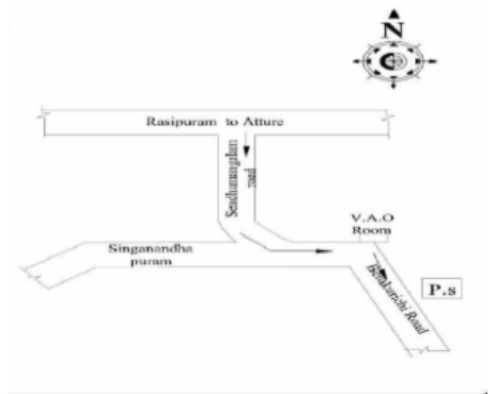

### 3. வாக்குச் சாவடியின் விவரங்கள்

<p><b>வாக்குச் சாவடியின் எண் மற்றும் பெயர் :</b> 206 - அரசு மேல்நிலைப் பள்ளி சிங்களாந்தபுரம் - 637412</p> <p><b>வாக்குச் சாவடியின் முகவரி :</b> வடக்கு பார்த்த தாரசு கட்டிடத்தின் கிழக்கு பகுதி</p>	<p><b>வாக்குச் சாவடியின் வகைப்பாடு (ஆண்/பெண்/பொது)</b></p> <p><b>துணை வாக்குச் சாவடிகளின் எண்ணிக்கை :</b></p>	<p><b>பொது</b></p> <p style="font-size: 24px;">0</p>
---	---	--

Google Map View

Polling Station Building Front View

Polling Station Front View

Cad View

Key MAP View

Minimum Basic Facility	Water	Booth	Flag post	Table	Chair
------------------------	-------	-------	-----------	-------	-------