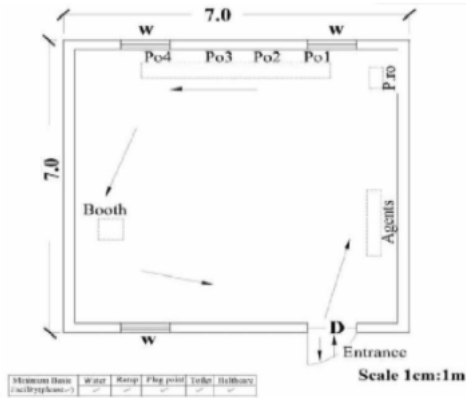

Google Map View

Polling Station Building Front View

Polling Station Front View

Cad View

Key MAP View

சட்டமன்றத் தொகுதியின் எண் மற்றும் பெயர் : 92-ராசிபுரம்  
பிரிவு எண் மற்றும் பெயர் 1-சிங்களாந்தபுரம் (வ.கி) மற்றும் (ஊ), பிள்ளார் செட்டி தெரு வார்டு-3,5