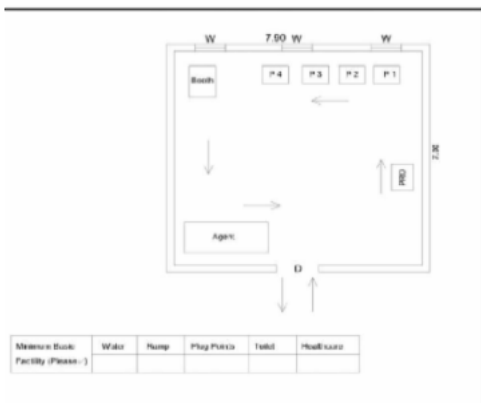

வாக்காளர் பதிவு அலுவலரின்
கையொப்பம்

Nazri Naksha

Google Map View

Polling Station Building Front View

Polling Station Front View

Cad View

Key MAP View

சட்டமன்றத் தொகுதியின் எண் மற்றும் பெயர் : 92-ராசிபுரம்
பிரிவு எண் மற்றும் பெயர் 1-கெடமலை(வ.கி), கீழூர் (ஊ), கெடமலை கிராமம் வார்டு-3