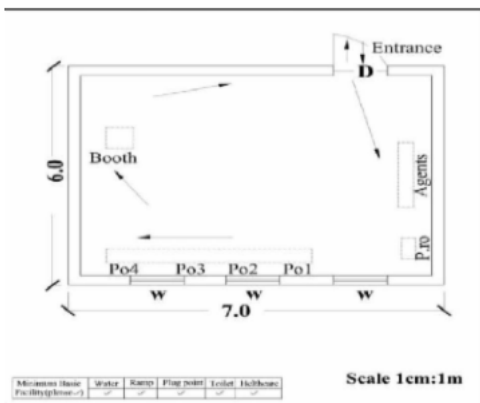

Google Map View

Polling Station Building Front View

Polling Station Front View

Cad View

Key MAP View

1 பெயர் : மாரியாயி - கணவர் பெயர்: செங்கோட்டையன் - வீட்டு எண் : 2-76C வயது : 67 பாலினம் : பெண்	SXI0594176 Photo is available	2 பெயர் : இராஜேந்திரன் - தந்தையின் பெயர்: பழனி - வீட்டு எண் : 2-87 வயது : 67 பாலினம் : ஆண்	SXI0594200 Photo is available	3 பெயர் : விஜயா - கணவர் பெயர்: ராஜேந்திரன் - வீட்டு எண் : 2-87 வயது : 59 பாலினம் : பெண்	SXI0594218 Photo is available
4 பெயர் : விஞ்ஞானமூர்த்தி - தந்தையின் பெயர்: ராஜேந்திரன் - வீட்டு எண் : 2-87 வயது : 40 பாலினம் : ஆண்	SXI0594192 Photo is available	5 பெயர் : ரவிச்சந்திரன் - தந்தையின் பெயர்: ராஜேந்திரன் - வீட்டு எண் : 2-87 வயது : 38 பாலினம் : ஆண்	SXI0594184 Photo is available	6 பெயர் : புவனேஸ்வரி கணவர் பெயர்: ரவிச்சந்திரன் வீட்டு எண் : 2/87 வயது : 33 பாலினம் : பெண்	SXI1970045 Photo is available
7 பெயர் : நவீணா. ல தந்தையின் பெயர்: லட்சுமிகாந்த் வீட்டு எண் : 2/99 வயது : 19 பாலினம் : பெண்	SXI2221349 Photo is available	8 பெயர் : ரேணுகா கணவர் பெயர்: சரவணன் வீட்டு எண் : 2/106-2 வயது : 34 பாலினம் : பெண்	SXI1985696 Photo is available	9 பெயர் : கௌசிகன் - தந்தையின் பெயர்: தியாகராஜன் - வீட்டு எண் : 3-1 வயது : 47 பாலினம் : ஆண்	FQV3082195 Photo is available
10 பெயர் : அருள் அழகன் மா தாயின் பெயர்: மஞ்சலா வீட்டு எண் : 3/1ஏ வயது : 23 பாலினம் : ஆண்	SXI2237337 Photo is available	11 பெயர் : முரளி - தந்தையின் பெயர்: மாணிக்கம் - வீட்டு எண் : 3-4A வயது : 38 பாலினம் : ஆண்	SXI0093161 Photo is available	12 பெயர் : திருமுருகன் - தந்தையின் பெயர்: பெரியசாமி - வீட்டு எண் : 3-5 வயது : 54 பாலினம் : ஆண்	FQV2239812 Photo is available
13 பெயர் : செளந்தராஜன் தந்தையின் பெயர்: திருமுருகன் வீட்டு எண் : 3/6 வயது : 33 பாலினம் : ஆண்	SXI1926260 Photo is available	14 பெயர் : அருள்குமார் - தந்தையின் பெயர்: திருமுருகன் - வீட்டு எண் : 3-6 வயது : 31 பாலினம் : ஆண்	SXI0826834 Photo is available	15 பெயர் : பழனிவேல் - தந்தையின் பெயர்: சின்னுசாமி - வீட்டு எண் : 3/7 வயது : 61 பாலினம் : ஆண்	SXI0093179 Photo is available
# 16 பெயர் : செல்வந்தி பழனிவேல் தந்தையின் பெயர்: பழனிவேல் - வீட்டு எண் : 3-7 வயது : 33 பாலினம் : பெண்	SXI0378679 Photo is available	17 பெயர் : தியிகா - தந்தையின் பெயர்: தனபால் - வீட்டு எண் : 3/7 வயது : 28 பாலினம் : பெண்	SXI0866921 Photo is available	18 பெயர் : மணிகண்டன் தந்தையின் பெயர்: பழனிவேல் வீட்டு எண் : 3/7 வயது : 27 பாலினம் : ஆண்	SXI1103381 Photo is available
19 பெயர் : சரவணன் - தந்தையின் பெயர்: செங்கோட்டையன் - வீட்டு எண் : 3-9 வயது : 44 பாலினம் : ஆண்	FQV1293307 Photo is available	20 பெயர் : பிரபு - தந்தையின் பெயர்: கோவிந்தராஜன் - வீட்டு எண் : 3-11 வயது : 46 பாலினம் : ஆண்	FQV3082211 Photo is available	21 பெயர் : ஜெயசீலன் - தந்தையின் பெயர்: குபேரன் - வீட்டு எண் : 3-12 வயது : 46 பாலினம் : ஆண்	FQV3083979 Photo is available
22 பெயர் : கவிதா - தந்தையின் பெயர்: ராமசாமி - வீட்டு எண் : 3/12 வயது : 34 பாலினம் : பெண்	AWP1063825 Photo is available	23 பெயர் : ராஜேஸ் - தந்தையின் பெயர்: வேலு - வீட்டு எண் : 3-13 வயது : 42 பாலினம் : ஆண்	FQV2241685 Photo is available	24 பெயர் : கணபதி - தந்தையின் பெயர்: அழகுமுத்து - வீட்டு எண் : 3-14 வயது : 60 பாலினம் : ஆண்	FQV2241040 Photo is available
25 பெயர் : தனலட்சுமி - கணவர் பெயர்: கணபதி - வீட்டு எண் : 3-14 வயது : 57 பாலினம் : பெண்	FQV2241065 Photo is available	26 பெயர் : மோகன்ராஜ் - தந்தையின் பெயர்: கணபதி - வீட்டு எண் : 3-14 வயது : 40 பாலினம் : ஆண்	SXI0093187 Photo is available	27 பெயர் : பிரஜீஷா கணவர் பெயர்: தமிழ்செல்வன் வீட்டு எண் : 3-16எ வயது : 35 பாலினம் : பெண்	SXI2103224 Photo is available
28 பெயர் : ஷீலா கணவர் பெயர்: சசி்குமார் வீட்டு எண் : 3/20 வயது : 29 பாலினம் : பெண்	SXI1935600 Photo is available	29 பெயர் : கௌசல்யா ரா தந்தையின் பெயர்: ராஜகோபால் வீட்டு எண் : 3/32 வயது : 25 பாலினம் : பெண்	SXI2181774 Photo is available	30 பெயர் : மணி - தந்தையின் பெயர்: துளசி - வீட்டு எண் : 3-38 வயது : 56 பாலினம் : ஆண்	SXI0826859 Photo is available