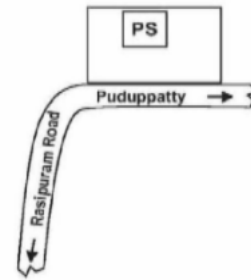

Key MAP View