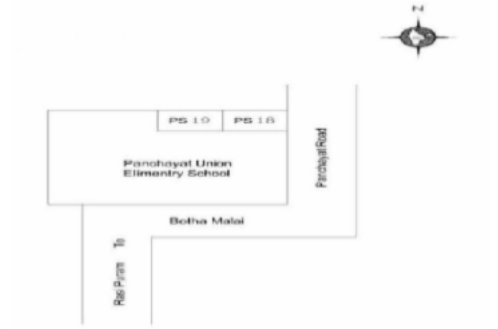

Google Map View

Polling Station Building Front View

Polling Station Front View

Cad View

Key MAP View

சட்டமன்றத் தொகுதியின் எண் மற்றும் பெயர் : 92-ராசிபுரம்
பிரிவு எண் மற்றும் பெயர் 1-கல்லங்குளம் (வ.கி) மற்றும் (உ), கல்லங்குளம் வார்டு-1