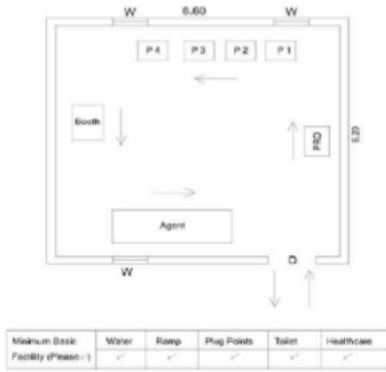

Google Map View

Polling Station Building Front View

Polling Station Front View

Cad View

Key MAP View

சட்டமன்றத் தொகுதியின் எண் மற்றும் பெயர் : 92-ராசிபுரம்
பிரிவு எண் மற்றும் பெயர் 1-கல்லங்குளம் (வ.கி) மற்றும் (உ), கல்லங்குளம் வார்டு-1