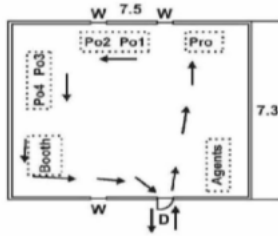

Google Map View

Polling Station Building Front View

Polling Station Front View

Cad View

Scale 1cm : 1m

Minimum Basic Facility (Please ✓)	Water	Ramp	Plug Point	Toilet	Healthcare
	✓	✓	✓	✓	✓

Key MAP View

1 பெயர் : கண்ணுப்பையன் - தந்தையின் பெயர்: முத்து - வீட்டு எண் : 1 வயது : 64 பாலினம் : ஆண்	SXI0970459 Photo is available	2 பெயர் : பழனியம்மாள் - கணவர் பெயர்: சுப்ரமணி - வீட்டு எண் : 1 வயது : 56 பாலினம் : பெண்	SXI0687566 Photo is available	3 பெயர் : சாந்தி - கணவர் பெயர்: முருகன் - வீட்டு எண் : 1 வயது : 44 பாலினம் : பெண்	SXI0788380 Photo is available
4 பெயர் : வினோத்குமார் - தந்தையின் பெயர்: சுப்ரமணி - வீட்டு எண் : 1 வயது : 29 பாலினம் : ஆண்	SXI0878454 Photo is available	5 பெயர் : அரிமாமன் தந்தையின் பெயர்: சுப்ரமணி வீட்டு எண் : 1 வயது : 27 பாலினம் : ஆண்	SXI1937960 Photo is available	6 பெயர் : பிரியதர்ஷினி கணவர் பெயர்: ஹரிமாமன் வீட்டு எண் : 1 வயது : 23 பாலினம் : பெண்	SXI1938109 Photo is available
7 பெயர் : பூதரணிஷ்ராஜ் தந்தையின் பெயர்: பழனிவேல் வீட்டு எண் : 1 வயது : 20 பாலினம் : ஆண்	SXI2174985 Photo is available	8 பெயர் : கார்திகேயன் - தந்தையின் பெயர்: சுப்ரமணி - வீட்டு எண் : 1-1 வயது : 32 பாலினம் : ஆண்	SXI0687707 Photo is available	9 பெயர் : மோகன் - தந்தையின் பெயர்: சுப்ரமணி - வீட்டு எண் : 1-1 வயது : 30 பாலினம் : ஆண்	SXI0687632 Photo is available
10 பெயர் : வெங்கடேஷ் தந்தையின் பெயர்: சேகர் வீட்டு எண் : 1-28-1 வயது : 20 பாலினம் : ஆண்	SXI2122125 Photo is available	11 பெயர் : பூவாயி - கணவர் பெயர்: இளங்கோவன் - வீட்டு எண் : 1-45 வயது : 34 பாலினம் : பெண்	SXI0598433 Photo is available	12 பெயர் : இளங்கோவன் - தந்தையின் பெயர்: முருகேசன் - வீட்டு எண் : 1-46 வயது : 34 பாலினம் : ஆண்	SXI0598441 Photo is available
13 பெயர் : செல்வபிரகாஷ் - தந்தையின் பெயர்: சின்னப்பன் - வீட்டு எண் : 1-52 வயது : 35 பாலினம் : ஆண்	SXI0598458 Photo is available	14 பெயர் : செளமியா கணவர் பெயர்: வினோத்குமார் வீட்டு எண் : 1-101 வயது : 23 பாலினம் : பெண்	SXI2065100 Photo is available	15 பெயர் : சம்பத் - தந்தையின் பெயர்: சுப்ரமணியம் - வீட்டு எண் : 1-106ஏ வயது : 69 பாலினம் : ஆண்	LVY1881093 Photo is available
16 பெயர் : ஜெயலட்சுமி - கணவர் பெயர்: சம்பத் - வீட்டு எண் : 1-106ஏ வயது : 58 பாலினம் : பெண்	LVY1880350 Photo is available	17 பெயர் : மஞ்சு தந்தையின் பெயர்: சேகர் வீட்டு எண் : 1/281 வயது : 24 பாலினம் : பெண்	SXI1926526 Photo is available	18 பெயர் : ரங்க்லா கணவர் பெயர்: செந்தில்நாதன் வீட்டு எண் : 1/ 485 வயது : 29 பாலினம் : பெண்	SXI1042118 Photo is available
19 பெயர் : ரவி - தந்தையின் பெயர்: மாகலிங்கம் - வீட்டு எண் : 2-39A வயது : 48 பாலினம் : ஆண்	SXI0333575 Photo is available	20 பெயர் : சரத்பாபு - தந்தையின் பெயர்: செல்வம் - வீட்டு எண் : 2-96 வயது : 27 பாலினம் : ஆண்	SXI0970608 Photo is available	21 பெயர் : சுப்ரமணி - தந்தையின் பெயர்: நடேசன் - வீட்டு எண் : 3-1 வயது : 69 பாலினம் : ஆண்	CVM2297075 Photo is available
22 பெயர் : செளந்தரவள்ளி - கணவர் பெயர்: சுப்ரமணி - வீட்டு எண் : 3-1 வயது : 64 பாலினம் : பெண்	CVM2297083 Photo is available	23 பெயர் : பாக்கியம் - கணவர் பெயர்: ஆரியப்பன் - வீட்டு எண் : 3-1 வயது : 59 பாலினம் : பெண்	CVM2302164 Photo is available	24 பெயர் : மாதேஸ்வரன் - தந்தையின் பெயர்: நடேசன் - வீட்டு எண் : 3-1 வயது : 59 பாலினம் : ஆண்	CVM2298859 Photo is available
25 பெயர் : சாந்தி - கணவர் பெயர்: மாதேஸ்வரன் - வீட்டு எண் : 3-1 வயது : 54 பாலினம் : பெண்	CVM2299790 Photo is available	26 பெயர் : கௌரிசங்கர் - தந்தையின் பெயர்: சுப்ரமணி - வீட்டு எண் : 3-1 வயது : 43 பாலினம் : ஆண்	CVM2302610 Photo is available	27 பெயர் : சரவணன் - தந்தையின் பெயர்: சுப்ரமணி - வீட்டு எண் : 3-1 வயது : 40 பாலினம் : ஆண்	CVM2298172 Photo is available
28 பெயர் : கார்த்திகேயன் - தந்தையின் பெயர்: ஆரியப்பன் - வீட்டு எண் : 3-1 வயது : 35 பாலினம் : ஆண்	SXI0139238 Photo is available	29 பெயர் : ராஜேஸ்வரி - கணவர் பெயர்: கார்த்திகேயன் - வீட்டு எண் : 3-1A வயது : 32 பாலினம் : பெண்	SXI0788331 Photo is available	30 பெயர் : பரமேஸ்வரி கணவர் பெயர்: சரவணன் வீட்டு எண் : 3/2 வயது : 40 பாலினம் : பெண்	SXI1941806 Photo is available