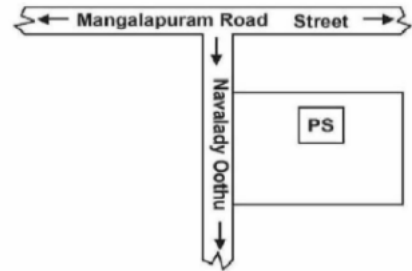

**Polling Station Building Front View**

**Polling Station Front View**

**Cad View**

**Key MAP View**

Scale 1cm : 1m

Minimum Basic Facility (Please✓)	Water	Ramp	Plug Point	Toilet	Healthcare
	✓	✓	✓	✓	✓

சட்டமன்றத் தொகுதியின் எண் மற்றும் பெயர் : 92-ராசிபுரம்  
பிரிவு எண் மற்றும் பெயர் 1-மங்களபுரம் (வ.கி) மற்றும் (ஊ), களரங்குட்டை பகுதி வார்டு-3