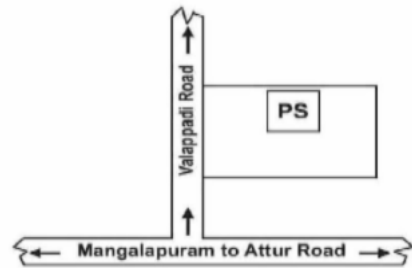

Polling Station Front View

Cad View

Scale 1cm : 1m

Minimum Basic Facility (Please✓)	Water	Ramp	Plug Point	Toilet	Healthcare
	✓	✓	✓	✓	✓

Key MAP View

1 பெயர் : சங்கீதா - கணவர் பெயர்: கந்தசாமி - வீட்டு எண் : 1 வயது : 27 பாலினம் : பெண்	SXI0973172 Photo is available	2 பெயர் : விஜயகுமார் - தந்தையின் பெயர்: ராசமாணிக்கம் - வீட்டு எண் : 1-15 வயது : 43 பாலினம் : ஆண்	CVM2347466 Photo is available	3 பெயர் : ஹரிஹரன் தந்தையின் பெயர்: கண்ணன் வீட்டு எண் : 1/28 வயது : 19 பாலினம் : ஆண்	SXI2214823 Photo is available
4 பெயர் : கவிதா - கணவர் பெயர்: மணி - வீட்டு எண் : 1-37 வயது : 41 பாலினம் : பெண்	SXI0604439 Photo is available	5 பெயர் : சத்யா கணவர் பெயர்: சுரேஷ் வீட்டு எண் : 1/67 வயது : 25 பாலினம் : பெண்	SXI1069723 Photo is available	6 பெயர் : புவனேஸ்வரி - கணவர் பெயர்: ராஜா - வீட்டு எண் : 1-78 வயது : 46 பாலினம் : பெண்	SXI0254664 Photo is available
7 பெயர் : ராஜா - தந்தையின் பெயர்: கஞ்சமலை - வீட்டு எண் : 1-78-1 வயது : 52 பாலினம் : ஆண்	CVM1707702 Photo is available	8 பெயர் : கலைச்செல்வி - கணவர் பெயர்: பெரியசாமி - வீட்டு எண் : 1-100 வயது : 36 பாலினம் : பெண்	SXI0421909 Photo is available	9 பெயர் : சிவகுமார் - தந்தையின் பெயர்: மாணிக்கம் - வீட்டு எண் : 1/104-4 வயது : 52 பாலினம் : ஆண்	CVM2347177 Photo is available
10 பெயர் : ரவீனா தந்தையின் பெயர்: சிவகுமார் வீட்டு எண் : 1-104-4 வயது : 22 பாலினம் : பெண்	SXI2064343 Photo is available	11 பெயர் : விஜய குமார் - தந்தையின் பெயர்: மணி - வீட்டு எண் : 1/115 வயது : 28 பாலினம் : ஆண்	SXI0881540 Photo is available	12 பெயர் : கோகிலா தந்தையின் பெயர்: அண்ணாமலை வீட்டு எண் : 1/115ஸி வயது : 23 பாலினம் : பெண்	SXI2210086 Photo is available
13 பெயர் : சக்திமுருகன் தந்தையின் பெயர்: துரைசாமி வீட்டு எண் : 1/137 வயது : 25 பாலினம் : ஆண்	SXI1036987 Photo is available	14 பெயர் : சங்கர் - தந்தையின் பெயர்: கணேசன் - வீட்டு எண் : 1-168 வயது : 56 பாலினம் : ஆண்	CVM2351195 Photo is available	15 பெயர் : சஞ்சய் குமார் தந்தையின் பெயர்: ராஜா வீட்டு எண் : 1-1078-1 வயது : 21 பாலினம் : ஆண்	SXI2092013 Photo is available
16 பெயர் : சுஜிதா - கணவர் பெயர்: கோபி - வீட்டு எண் : 2 வயது : 43 பாலினம் : பெண்	CVM2350494 Photo is available	17 பெயர் : ரம்மியன் - தந்தையின் பெயர்: சித்தையன் - வீட்டு எண் : 2 வயது : 41 பாலினம் : ஆண்	CVM2349850 Photo is available	18 பெயர் : பூபாலன் - தந்தையின் பெயர்: சுப்ரமணி - வீட்டு எண் : 2 வயது : 35 பாலினம் : ஆண்	SXI0140814 Photo is available
19 பெயர் : சிவபாக்கியம் - கணவர் பெயர்: நல்லமுத்து - வீட்டு எண் : 2-1 வயது : 72 பாலினம் : பெண்	CVM2349033 Photo is available	20 பெயர் : திருநாவுக்கரசு - தந்தையின் பெயர்: நல்லமுத்து - வீட்டு எண் : 2-1 வயது : 52 பாலினம் : ஆண்	CVM3127669 Photo is available	21 பெயர் : சகிலா - கணவர் பெயர்: திருநாவுக்கரசு - வீட்டு எண் : 2-1 வயது : 49 பாலினம் : பெண்	CVM2348662 Photo is available
22 பெயர் : கீர்டிபேரஸாத தந்தையின் பெயர்: திருநாவுக்கரசு வீட்டு எண் : 2/1 வயது : 23 பாலினம் : ஆண்	SXI1973379 Photo is available	23 பெயர் : லத்திகா தந்தையின் பெயர்: திருநாவுக்கரசு வீட்டு எண் : 2-1 வயது : 21 பாலினம் : பெண்	SXI2107811 Photo is available	24 பெயர் : ராமலிங்கம் - தந்தையின் பெயர்: பெருமாகவுண்டர் - வீட்டு எண் : 2-2 வயது : 66 பாலினம் : ஆண்	SXI0973123 Photo is available
25 பெயர் : பச்சகுட்டிராஜா - தந்தையின் பெயர்: பொன்னுசாமி - வீட்டு எண் : 2-3 வயது : 71 பாலினம் : ஆண்	SXI1618644 Photo is available	26 பெயர் : சந்திரா - கணவர் பெயர்: பச்சகுட்டி ராஜா - வீட்டு எண் : 2-3 வயது : 66 பாலினம் : பெண்	SXI1618651 Photo is available	27 பெயர் : மலர்விழி - தந்தையின் பெயர்: பச்சகுட்டிராஜா - வீட்டு எண் : 2-3 வயது : 45 பாலினம் : பெண்	CVM1708676 Photo is available
28 பெயர் : மணிமாறன்பூபதி - தந்தையின் பெயர்: பச்சகுட்டிராஜா - வீட்டு எண் : 2-3 வயது : 39 பாலினம் : ஆண்	CVM2893865 Photo is available	29 பெயர் : கார்த்திகா - கணவர் பெயர்: மணிமாறன்பூபதி - வீட்டு எண் : 2-3 வயது : 31 பாலினம் : பெண்	SXI0895813 Photo is available	30 பெயர் : விஜயசுதர்சன் - தந்தையின் பெயர்: தங்கராசு - வீட்டு எண் : 2-3B வயது : 32 பாலினம் : ஆண்	SXI0895805 Photo is available