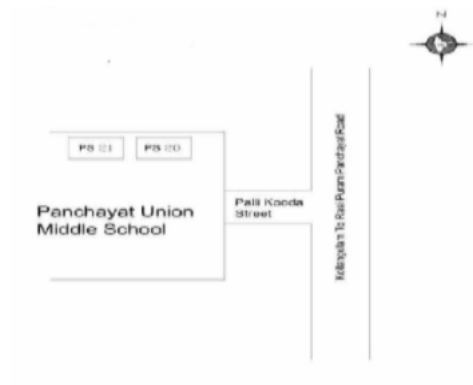

Google Map View

Polling Station Building Front View

Polling Station Front View

Cad View

Key MAP View

சட்டமன்றத் தொகுதியின் எண் மற்றும் பெயர் : 92-ராசிபுரம்  
பிரிவு எண் மற்றும் பெயர் 1-ஆர்.புதுப்பாளையம் (வ.கி) மற்றும் (ஊ), தோப்புக்காடு வார்டு-1