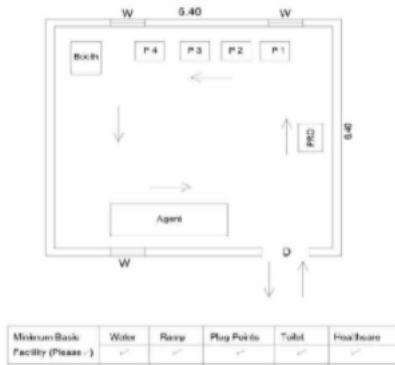

Google Map View

Polling Station Building Front View

Polling Station Front View

Cad View

Key MAP View

சட்டமன்றத் தொகுதியின் எண் மற்றும் பெயர் : 92-ராசிபுரம்  
பிரிவு எண் மற்றும் பெயர் 1-ஆர்.புதுப்பாளையம் (வ.கி) மற்றும் (ஊ), தோப்புக்காடு வார்டு-1