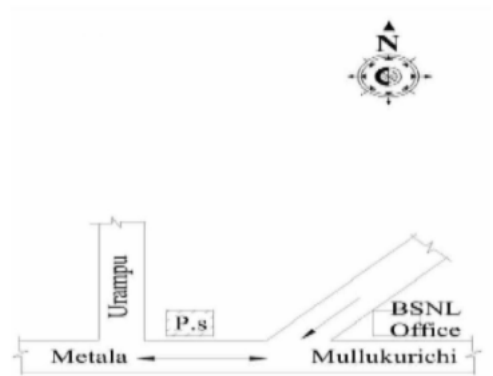

Key MAP View