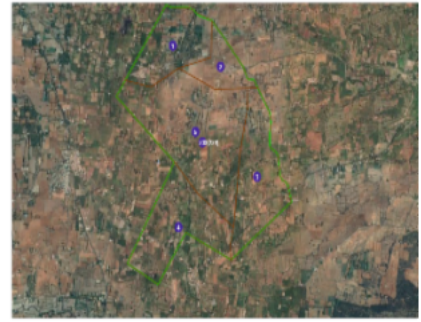

### 3. வாக்குச் சாவடியின் விவரங்கள்

<b>வாக்குச் சாவடியின் எண் மற்றும் பெயர் :</b> 263 - ஊராட்சி ஒன்றிய துவக்கப்பள்ளி பிலிப்பாகுட்டை - 636202  <b>வாக்குச் சாவடியின் முகவரி :</b> ஊராட்சி ஒன்றிய துவக்கப்பள்ளி பிலிப்பாகுட்டை - 636202, வடக்கு பார்த்த தாரசு கட்டிடத்தின் கிழக்கு பகுதி	<b>வாக்குச் சாவடியின் வகைப்பாடு (ஆண்/பெண்/பொது)</b>	<b>பொது</b>  0
<b>துணை வாக்குச் சாவடிகளின் எண்ணிக்கை :</b>		0

### 4. வாக்காளர்களின் எண்ணிக்கை

தொடங்கும் வரிசை எண்	முடியும் வரிசை எண்.	நிகர வாக்காளர்களின் எண்ணிக்கை			
		ஆண்	பெண்	மூன்றாம் பாலினம்	மொத்தம்
1	532	257	262	0	519

கையொப்பம்

Nazri Naksha

Google Map View

Polling Station Building Front View