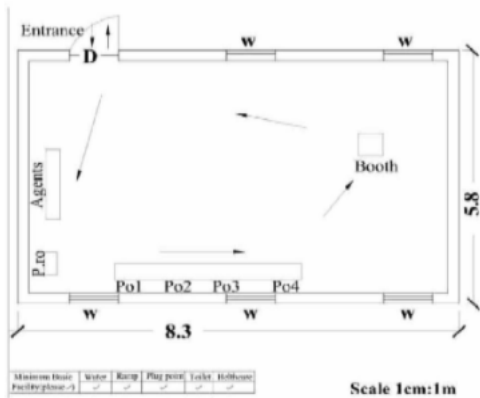

Cad View

Key MAP View