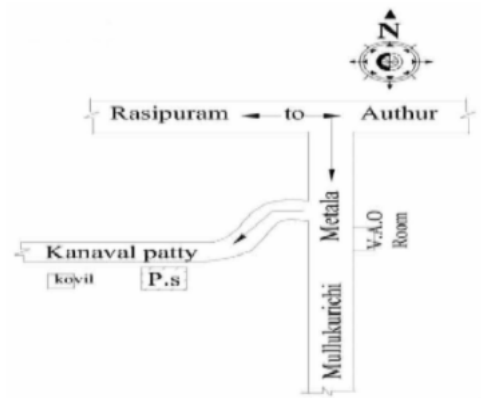

Cad View

Key MAP View