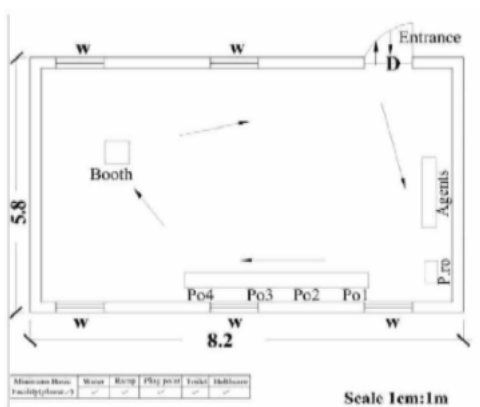

Google Map View

Polling Station Building Front View

Polling Station Front View

Cad View

Key MAP View

1 பெயர் : செல்லமுத்து - தாயின் பெயர் : இளையம்மாள் - வீட்டு எண் : 5-11 வயது : 47 பாலினம் : ஆண்	CVM1718519 Photo is available	2 பெயர் : மோனிஷா க தந்தையின் பெயர்: கந்தசாமி வீட்டு எண் : 5-331 வயது : 21 பாலினம் : பெண்	SXI2160174 Photo is available	3 பெயர் : அஜீத் - தந்தையின் பெயர்: கிருஷ்ணசாமி - வீட்டு எண் : 5-687 வயது : 28 பாலினம் : ஆண்	SXI0884247 Photo is available
4 பெயர் : ஜானகி - கணவர் பெயர்: மணி - வீட்டு எண் : 5-697 வயது : 58 பாலினம் : பெண்	SXI1694579 Photo is available	5 பெயர் : லதா - கணவர் பெயர்: கிருஷ்ணசாமி - வீட்டு எண் : 5-704 வயது : 38 பாலினம் : பெண்	CVM3141371 Photo is available	6 பெயர் : தலமேலம்மாள் - கணவர் பெயர்: பொன்னுசாமிநாயுடு - வீட்டு எண் : 5-704A வயது : 79 பாலினம் : பெண்	CVM3140860 Photo is available
7 பெயர் : கிருஷ்ணசாமி - தந்தையின் பெயர்: பொன்னுசாமிநாயுடு - வீட்டு எண் : 5-704A வயது : 51 பாலினம் : ஆண்	CVM1719517 Photo is available	S 8 பெயர் : பாண்டியன் - தந்தையின் பெயர்: சுந்தரம் - வீட்டு எண் : 5-738 வயது : 39 பாலினம் : ஆண்	CVM2410728 Photo is available	9 பெயர் : ராமன் - தந்தையின் பெயர்: பிச்சமுத்து - வீட்டு எண் : 5-738 வயது : 29 பாலினம் : ஆண்	SXI0797704 Photo is available
10 பெயர் : ஆண்டியம்மாள் - கணவர் பெயர்: கந்தசாமி - வீட்டு எண் : 5-739 வயது : 72 பாலினம் : பெண்	CVM2410652 Photo is available	11 பெயர் : வெள்ளைச்சாமி - தந்தையின் பெயர்: கந்தசாமி - வீட்டு எண் : 5-739 வயது : 48 பாலினம் : ஆண்	CVM1719525 Photo is available	12 பெயர் : சும்தி - கணவர் பெயர்: வெள்ளைச்சாமி - வீட்டு எண் : 5-739 வயது : 46 பாலினம் : பெண்	CVM1719541 Photo is available
13 பெயர் : லட்சுமி - கணவர் பெயர்: பிச்சமுத்து - வீட்டு எண் : 5-740 வயது : 51 பாலினம் : பெண்	CVM1132612 Photo is available	14 பெயர் : ராமாயி - கணவர் பெயர்: கந்தசாமி - வீட்டு எண் : 5-741 வயது : 86 பாலினம் : பெண்	CVM1719632 Photo is available	15 பெயர் : கந்தசாமி - தந்தையின் பெயர்: ஆனந்தகவுண்டர் - வீட்டு எண் : 5-741 வயது : 63 பாலினம் : ஆண்	SXI1694603 Photo is available
16 பெயர் : சீனிவாசன் - தந்தையின் பெயர்: கந்தசாமி - வீட்டு எண் : 5-741 வயது : 56 பாலினம் : ஆண்	SXI1694611 Photo is available	17 பெயர் : நிரமலா - கணவர் பெயர்: சீனிவாசன் - வீட்டு எண் : 5-741 வயது : 52 பாலினம் : பெண்	SXI1694629 Photo is available	18 பெயர் : சாரதா - கணவர் பெயர்: கந்தசாமி - வீட்டு எண் : 5-741 வயது : 52 பாலினம் : பெண்	SXI1694637 Photo is available
19 பெயர் : சண்முகம் - தந்தையின் பெயர்: ஆனந்தகவுண்டர் - வீட்டு எண் : 5-742 வயது : 57 பாலினம் : ஆண்	SXI1694645 Photo is available	20 பெயர் : பார்பாத்தி - கணவர் பெயர்: சண்முகம் - வீட்டு எண் : 5-742 வயது : 52 பாலினம் : பெண்	SXI1694652 Photo is available	21 பெயர் : மணிகண்டன் - தந்தையின் பெயர்: கந்தசாமி - வீட்டு எண் : 5-746 வயது : 36 பாலினம் : ஆண்	SXI0390211 Photo is available
22 பெயர் : அன்பழகன் - தந்தையின் பெயர்: பழனிவேல் - வீட்டு எண் : 5-753 வயது : 37 பாலினம் : ஆண்	CVM3213329 Photo is available	23 பெயர் : பெரியசாமி - தந்தையின் பெயர்: சின்னுசாமி - வீட்டு எண் : 5-759 வயது : 40 பாலினம் : ஆண்	SXI0112375 Photo is available	24 பெயர் : பழனி - தந்தையின் பெயர்: முத்து - வீட்டு எண் : 5-767 வயது : 57 பாலினம் : ஆண்	CVM3213295 Photo is available
25 பெயர் : செல்லம்மாள் - கணவர் பெயர்: பழனி - வீட்டு எண் : 5-767 வயது : 54 பாலினம் : பெண்	CVM3213303 Photo is available	26 பெயர் : சடையன் - தந்தையின் பெயர்: சின்னகாளிகவுண்டர் - வீட்டு எண் : 5-770 வயது : 43 பாலினம் : ஆண்	CVM3141397 Photo is available	27 பெயர் : ரமேஷ் - தந்தையின் பெயர்: சின்னக்காளி - வீட்டு எண் : 5-770 வயது : 37 பாலினம் : ஆண்	CVM3213337 Photo is available
28 பெயர் : இலக்கியா கணவர் பெயர்: ராமன் வீட்டு எண் : 5/786 வயது : 26 பாலினம் : பெண்	SXI1029024 Photo is available	29 பெயர் : சின்னுசாமி - தந்தையின் பெயர்: கந்தசாமி - வீட்டு எண் : 5-811 வயது : 52 பாலினம் : ஆண்	CVM1718592 Photo is available	30 பெயர் : விஜயா - கணவர் பெயர்: சின்னுசாமி - வீட்டு எண் : 5-811 வயது : 50 பாலினம் : பெண்	CVM1718048 Photo is available