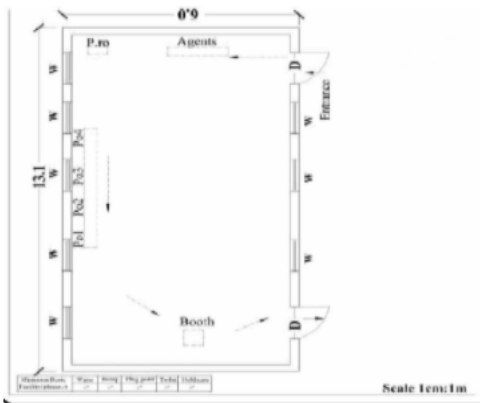

Google Map View

Polling Station Building Front View

Polling Station Front View

Cad View

Key MAP View

சட்டமன்றத் தொகுதியின் எண் மற்றும் பெயர் : 92-ராசிபுரம்
பிரிவு எண் மற்றும் பெயர் 1-மாவார் (வ.கி) பெரப்பஞ்சோலை (ஊ), மாவார் வார்டு-1