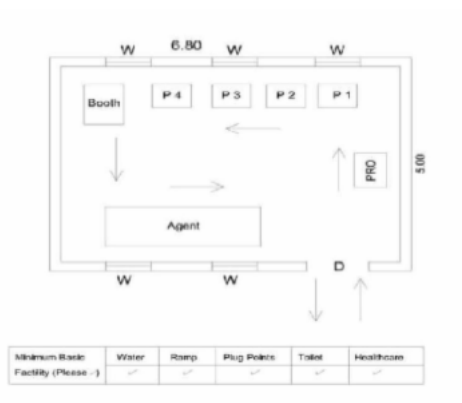

Google Map View

Polling Station Building Front View

Polling Station Front View

Cad View

Key MAP View

சட்டமன்றத் தொகுதியின் எண் மற்றும் பெயர் : 92-ராசிபுரம்  
பிரிவு எண் மற்றும் பெயர் 1-தேங்கல்பாளையம் (வ.கி) மற்றும் (ஊ), காமராஜர்நகர் வார்டு-2