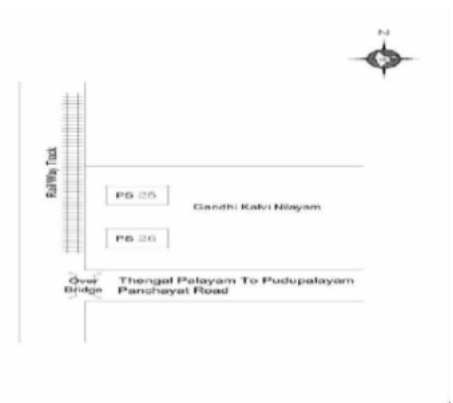

Google Map View

Polling Station Building Front View

Polling Station Front View

Cad View

Key MAP View

சட்டமன்றத் தொகுதியின் எண் மற்றும் பெயர் : 92-ராசிபுரம்  
பிரிவு எண் மற்றும் பெயர் 1-தேங்கல்பாளையம் (வ.கி) மற்றும் (ஊ), காமராஜர்நகர் வார்டு-2