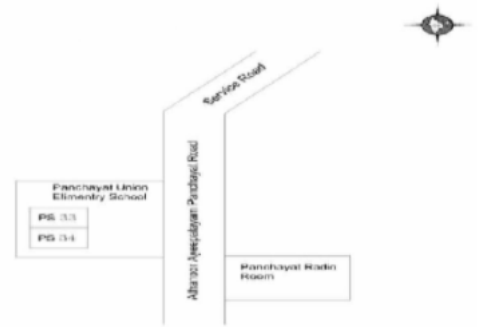

Key MAP View