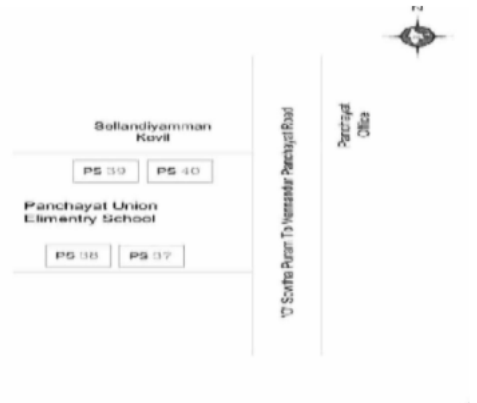

Google Map View

Polling Station Building Front View

Polling Station Front View

Cad View

Key MAP View

1 பெயர் : செல்வகுமார் தந்தையின் பெயர்: பெரியாண்டவர் வீட்டு எண் : 3-87 வயது : 22 பாலினம் : ஆண்	SXI2123917 Photo is available	2 பெயர் : வினிதா - தந்தையின் பெயர்: மணி - வீட்டு எண் : 5/24 வயது : 30 பாலினம் : பெண்	IYE0959916 Photo is available	3 பெயர் : லாவண்யா தந்தையின் பெயர்: ஜெகநாதன் வீட்டு எண் : 5/63 வயது : 21 பாலினம் : பெண்	SXI2109817 Photo is available
4 பெயர் : பிரசாந்த் து தந்தையின் பெயர்: துரைசாமி வீட்டு எண் : 5/88 வயது : 23 பாலினம் : ஆண்	SXI2226462 Photo is available	5 பெயர் : மாராயி - கணவர் பெயர்: சீரங்கநாதர் - வீட்டு எண் : 5-90 வயது : 74 பாலினம் : பெண்	SXI1250224 Photo is available	6 பெயர் : பழனிவேல் - தந்தையின் பெயர்: சீரங்கன் - வீட்டு எண் : 5-90 வயது : 45 பாலினம் : ஆண்	FQV1787936 Photo is available
7 பெயர் : வளர்மதி - கணவர் பெயர்: பழனிவேல் - வீட்டு எண் : 5-90 வயது : 38 பாலினம் : பெண்	SXI0547612 Photo is available	8 பெயர் : சந்திராஜன் - இதரர் பெயர்: குமாரசாமி - வீட்டு எண் : 5-91 வயது : 55 பாலினம் : ஆண்	SXI1254341 Photo is available	9 பெயர் : மாதேஸ்வரன் - இதரர் பெயர்: குமாரசாமி - வீட்டு எண் : 5-91 வயது : 53 பாலினம் : ஆண்	SXI1246412 Photo is available
10 பெயர் : இராமசாமி - தந்தையின் பெயர்: ரங்கசாமிகவுண்டர் வீட்டு எண் : 5-92 வயது : 84 பாலினம் : ஆண்	SXI1246420 Photo is available	11 பெயர் : ஜெயம்மாள் - கணவர் பெயர்: ராமசாமி - வீட்டு எண் : 5-92 வயது : 73 பாலினம் : பெண்	SXI1246438 Photo is available	12 பெயர் : செல்வராஜ் - தந்தையின் பெயர்: பெரியசாமி - வீட்டு எண் : 5-92 வயது : 62 பாலினம் : ஆண்	SXI1246446 Photo is available
13 பெயர் : கதிரவன் - தந்தையின் பெயர்: ராமசாமி - வீட்டு எண் : 5-92 வயது : 39 பாலினம் : ஆண்	FQV1789247 Photo is available	14 பெயர் : ந சி மோகனப்பிரியா கணவர் பெயர்: கதிரவன் வீட்டு எண் : 5/92 ஏ வயது : 29 பாலினம் : பெண்	SXI2232858 Photo is available	15 பெயர் : காளியம்மாள் - கணவர் பெயர்: பெரியசாமி - வீட்டு எண் : 5-93 வயது : 75 பாலினம் : பெண்	SXI1246453 Photo is available
16 பெயர் : தனலட்சுமி - இதரர் பெயர்: செல்வராஜ் - வீட்டு எண் : 5-93 வயது : 53 பாலினம் : பெண்	SXI1246461 Photo is available	17 பெயர் : யுவநீ தந்தையின் பெயர்: செல்வராஜ் வீட்டு எண் : 5/93 வயது : 25 பாலினம் : பெண்	SXI1027184 Photo is available	18 பெயர் : ஜானகி கணவர் பெயர்: மனோகரன் வீட்டு எண் : 5/186 வயது : 35 பாலினம் : பெண்	SXI1989680 Photo is available
19 பெயர் : சுசீலா - கணவர் பெயர்: கந்தசாமி - வீட்டு எண் : 5-188B வயது : 42 பாலினம் : பெண்	SXI0547638 Photo is available	20 பெயர் : இருசாயி எம் கணவர் பெயர்: முனுசாமி வீட்டு எண் : 6-24 வயது : 42 பாலினம் : பெண்	SXI1005495 Photo is available	21 பெயர் : புஷ்பா - கணவர் பெயர்: பிரகாஷ் வீட்டு எண் : 5/193 வயது : 41 பாலினம் : பெண்	SXI0709410 Photo is available
22 பெயர் : சேட்டு தந்தையின் பெயர்: துரைசாமி வீட்டு எண் : 5/197 வயது : 29 பாலினம் : ஆண்	SXI1005610 Photo is available	23 பெயர் : பெரியசாமி தந்தையின் பெயர்: சின்னுபோயன் வீட்டு எண் : 5/206 வயது : 26 பாலினம் : ஆண்	SXI1005420 Photo is available	24 பெயர் : மணிகண்டன் - தந்தையின் பெயர்: செல்வராஜ் - வீட்டு எண் : 6-7 வயது : 40 பாலினம் : ஆண்	FQV1786656 Photo is available
25 பெயர் : சாரதா கணவர் பெயர்: திணைக் குமார் வீட்டு எண் : 6/14 வயது : 28 பாலினம் : பெண்	SXI1005438 Photo is available	26 பெயர் : மயில்சாமி தந்தையின் பெயர்: முனுசாமி வீட்டு எண் : 6/24 வயது : 26 பாலினம் : ஆண்	SXI1005453 Photo is available	27 பெயர் : காளிமுத்து தந்தையின் பெயர்: மாரியப்பன் வீட்டு எண் : 6/25B வயது : 39 பாலினம் : ஆண்	SXI1036029 Photo is available
28 பெயர் : கோகிலா கணவர் பெயர்: காளிமுத்து வீட்டு எண் : 6/25B வயது : 32 பாலினம் : பெண்	SXI1035609 Photo is available	29 பெயர் : கருப்பையா தந்தையின் பெயர்: சின்னன் வீட்டு எண் : 6/28 வயது : 27 பாலினம் : ஆண்	SXI1005602 Photo is available	30 பெயர் : கபிலன் தந்தையின் பெயர்: ரங்கசாமி வீட்டு எண் : 6/31 வயது : 26 பாலினம் : ஆண்	SXI1005461 Photo is available