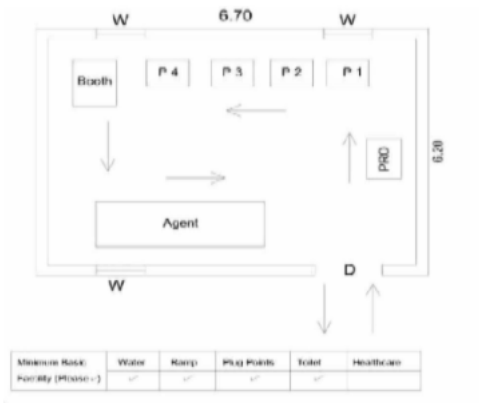

Google Map View

Polling Station Building Front View

Polling Station Front View

Cad View

Key MAP View

1 பெயர் : செல்வகுமார் தந்தையின் பெயர்: பெரியாண்டவர் வீட்டு எண் : 3-87 வயது : 22 பாலினம் : ஆண்	SXI2123917 Photo is available	2 பெயர் : வினிதா - தந்தையின் பெயர்: மணி - வீட்டு எண் : 5/24 வயது : 30 பாலினம் : பெண்	IYE0959916 Photo is available	3 பெயர் : லாவண்யா தந்தையின் பெயர்: ஜெகநாதன் வீட்டு எண் : 5/63 வயது : 21 பாலினம் : பெண்	SXI2109817 Photo is available
4 பெயர் : பிரசாந்த் து தந்தையின் பெயர்: துரைசாமி வீட்டு எண் : 5/88 வயது : 23 பாலினம் : ஆண்	SXI2226462 Photo is available	5 பெயர் : மாராயி - கணவர் பெயர்: சீரங்கநாதர் - வீட்டு எண் : 5-90 வயது : 74 பாலினம் : பெண்	SXI1250224 Photo is available	6 பெயர் : பழனிவேல் - தந்தையின் பெயர்: சீரங்கன் - வீட்டு எண் : 5-90 வயது : 45 பாலினம் : ஆண்	FQV1787936 Photo is available
7 பெயர் : வளர்மதி - கணவர் பெயர்: பழனிவேல் - வீட்டு எண் : 5-90 வயது : 38 பாலினம் : பெண்	SXI0547612 Photo is available	8 பெயர் : சந்திராஜன் - இதரர் பெயர்: குமாரசாமி - வீட்டு எண் : 5-91 வயது : 55 பாலினம் : ஆண்	SXI1254341 Photo is available	9 பெயர் : மாதேஸ்வரன் - இதரர் பெயர்: குமாரசாமி - வீட்டு எண் : 5-91 வயது : 53 பாலினம் : ஆண்	SXI1246412 Photo is available
10 பெயர் : இராமசாமி - தந்தையின் பெயர்: ரங்கசாமிகவுண்டர் வீட்டு எண் : 5-92 வயது : 84 பாலினம் : ஆண்	SXI1246420 Photo is available	11 பெயர் : ஜெயம்மாள் - கணவர் பெயர்: ராமசாமி - வீட்டு எண் : 5-92 வயது : 73 பாலினம் : பெண்	SXI1246438 Photo is available	12 பெயர் : செல்வராஜ் - தந்தையின் பெயர்: பெரியசாமி - வீட்டு எண் : 5-92 வயது : 62 பாலினம் : ஆண்	SXI1246446 Photo is available
13 பெயர் : கதிரவன் - தந்தையின் பெயர்: ராமசாமி - வீட்டு எண் : 5-92 வயது : 39 பாலினம் : ஆண்	FQV1789247 Photo is available	14 பெயர் : ந சி மோகனப்பிரியா கணவர் பெயர்: கதிரவன் வீட்டு எண் : 5/92 ஏ வயது : 29 பாலினம் : பெண்	SXI2232858 Photo is available	15 பெயர் : காளியம்மாள் - கணவர் பெயர்: பெரியசாமி - வீட்டு எண் : 5-93 வயது : 75 பாலினம் : பெண்	SXI1246453 Photo is available
16 பெயர் : தனலட்சுமி - இதரர் பெயர்: செல்வராஜ் - வீட்டு எண் : 5-93 வயது : 53 பாலினம் : பெண்	SXI1246461 Photo is available	17 பெயர் : யுவநீ தந்தையின் பெயர்: செல்வராஜ் வீட்டு எண் : 5/93 வயது : 25 பாலினம் : பெண்	SXI1027184 Photo is available	18 பெயர் : ஜானகி கணவர் பெயர்: மனோகரன் வீட்டு எண் : 5/186 வயது : 35 பாலினம் : பெண்	SXI1989680 Photo is available
19 பெயர் : சுசீலா - கணவர் பெயர்: கந்தசாமி - வீட்டு எண் : 5-188B வயது : 42 பாலினம் : பெண்	SXI0547638 Photo is available	20 பெயர் : இருசாயி எம் கணவர் பெயர்: முனுசாமி வீட்டு எண் : 6-24 வயது : 42 பாலினம் : பெண்	SXI1005495 Photo is available	21 பெயர் : புஷ்பா - கணவர் பெயர்: பிரகாஷ் வீட்டு எண் : 5/193 வயது : 41 பாலினம் : பெண்	SXI0709410 Photo is available
22 பெயர் : சேட்டு தந்தையின் பெயர்: துரைசாமி வீட்டு எண் : 5/197 வயது : 29 பாலினம் : ஆண்	SXI1005610 Photo is available	23 பெயர் : பெரியசாமி தந்தையின் பெயர்: சின்னுபோயன் வீட்டு எண் : 5/206 வயது : 26 பாலினம் : ஆண்	SXI1005420 Photo is available	24 பெயர் : மணிகண்டன் - தந்தையின் பெயர்: செல்வராஜ் - வீட்டு எண் : 6-7 வயது : 40 பாலினம் : ஆண்	FQV1786656 Photo is available
25 பெயர் : சாரதா கணவர் பெயர்: திணைக் குமார் வீட்டு எண் : 6/14 வயது : 28 பாலினம் : பெண்	SXI1005438 Photo is available	26 பெயர் : மயில்சாமி தந்தையின் பெயர்: முனுசாமி வீட்டு எண் : 6/24 வயது : 26 பாலினம் : ஆண்	SXI1005453 Photo is available	27 பெயர் : காளிமுத்து தந்தையின் பெயர்: மாரியப்பன் வீட்டு எண் : 6/25B வயது : 39 பாலினம் : ஆண்	SXI1036029 Photo is available
28 பெயர் : கோகிலா கணவர் பெயர்: காளிமுத்து வீட்டு எண் : 6/25B வயது : 32 பாலினம் : பெண்	SXI1035609 Photo is available	29 பெயர் : கருப்பையா தந்தையின் பெயர்: சின்னன் வீட்டு எண் : 6/28 வயது : 27 பாலினம் : ஆண்	SXI1005602 Photo is available	30 பெயர் : கபிலன் தந்தையின் பெயர்: ரங்கசாமி வீட்டு எண் : 6/31 வயது : 26 பாலினம் : ஆண்	SXI1005461 Photo is available