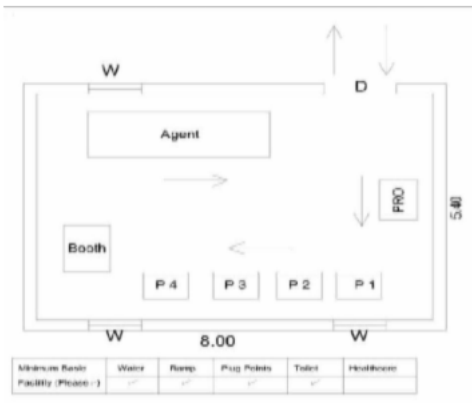

Google Map View

Polling Station Building Front View

Polling Station Front View

Cad View

Key MAP View

சட்டமன்றத் தொகுதியின் எண் மற்றும் பெயர் : 92-ராசிபுரம்  
பிரிவு எண் மற்றும் பெயர் 1-வெண்ணந்தூர் (பே), 1வது வார்டு தங்கசாலைதெரு