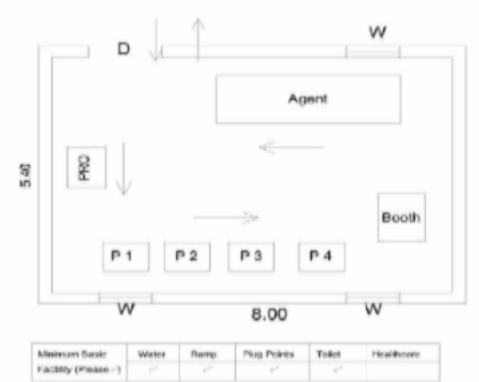

Cad View

Key MAP View