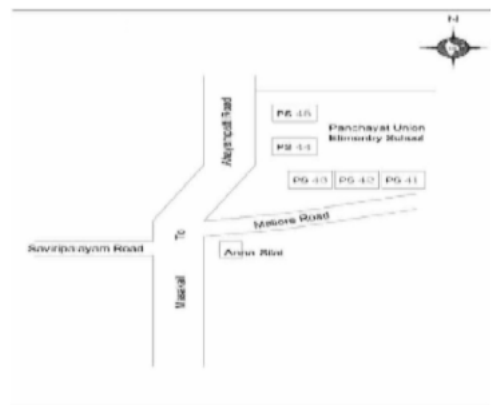

Key MAP View