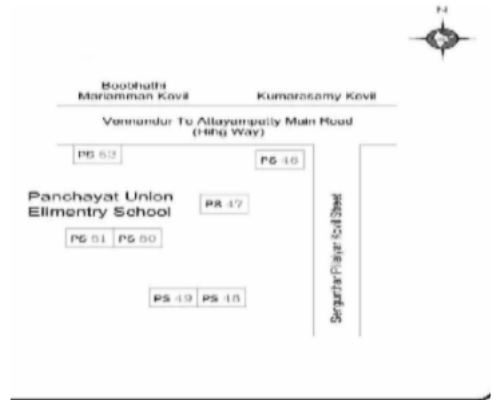

### 3. வாக்குச் சாவடியின் விவரங்கள்

வாக்குச் சாவடியின் எண் மற்றும் பெயர் : 56 - ஊராட்சி ஒன்றிய துவக்கப்பள்ளி-1 ஆட்டையாம்பட்டிரோடு வெண்ணந்தூர் - 637505 வாக்குச் சாவடியின் முகவரி : மேற்கு பார்த்த தாரசு கட்டிடத்தின் வடக்கு பகுதி	வாக்குச் சாவடியின் வகைப்பாடு (ஆண்/பெண்/பொது) துணை வாக்குச் சாவடிகளின் எண்ணிக்கை :	பொது 0
--	---	-----------

Google Map View

Polling Station Building Front View

Polling Station Front View

Cad View

Key MAP View

சட்டமன்றத் தொகுதியின் எண் மற்றும் பெயர் : 92-ராசிபுரம்  
பிரிவு எண் மற்றும் பெயர் 1-வெண்ணந்தூர்(பே), மாரியம்மன் கோவில் தெரு (6வது வார்டு)