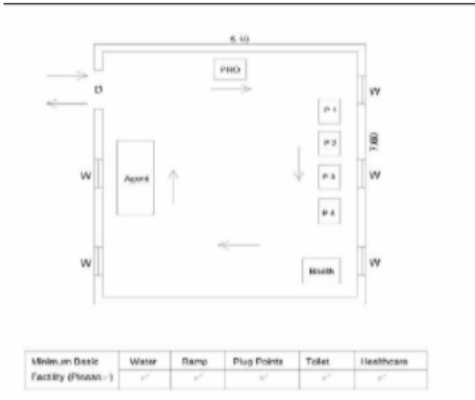

Google Map View

Polling Station Building Front View

Polling Station Front View

Cad View

Key MAP View

சட்டமன்றத் தொகுதியின் எண் மற்றும் பெயர் : 92-ராசிபுரம்  
பிரிவு எண் மற்றும் பெயர் 1-வெண்ணந்தூர்(பே), மாரியம்மன் கோவில் தெரு (6வது வார்டு)